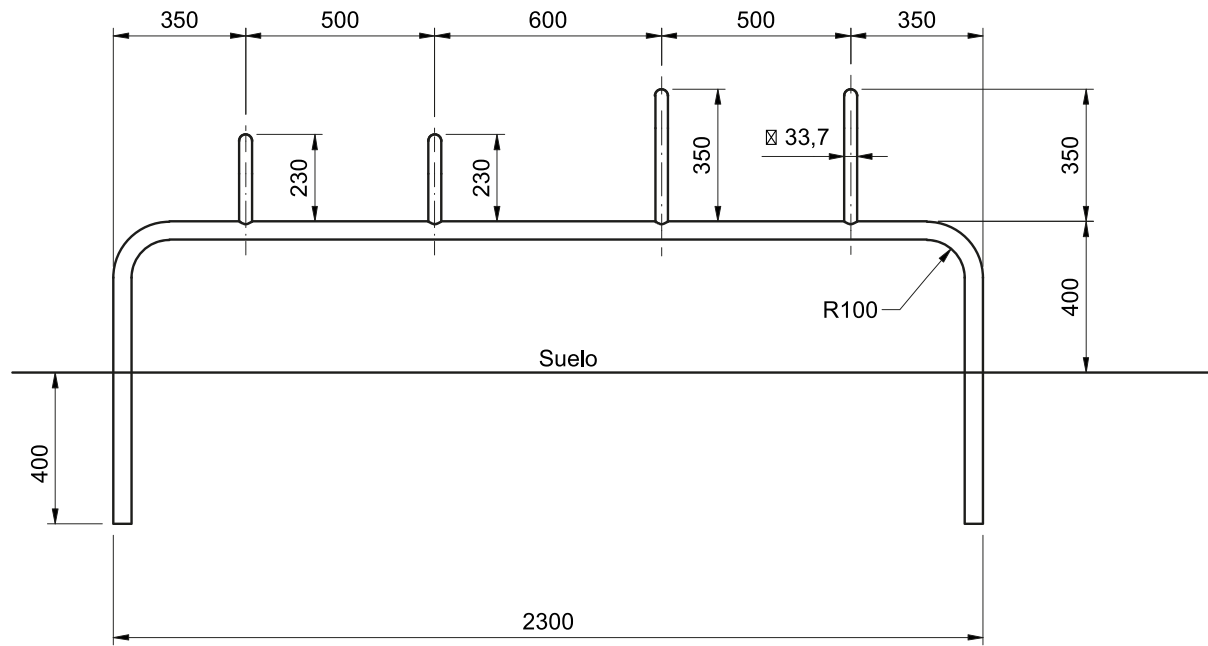

URBABIL

Oreka
Equilibrio

Ariketa mahaia Mesa Workout

Erabiltzaileen gutxieneko altuera
Altura mínima de usuario
+1,4m

2,30x0,45x0,85m

5,25x3,45m

32kg

Tubo curvado de acero galvanizado caliente con tubo de $\varnothing 48,3$ y $\varnothing 33,7$.

Bridas: Fundición de aluminio, lacado (Color a elegir)

Tornillería INOX.

WKOUT003G

	PROYECTO: Queda terminantemente prohibida la modificación, explotación, reproducción y distribución a terceros de la totalidad o parte de los contenidos del presente documento, sin el consentimiento expreso y por escrito de URBABIL, S.L. bajo las sanciones impuestas por la ley	Fecha Aprob: Firma:	Fecha Comprob: Firma:	Fecha: 17/10/2024 Firma: Peio Iriondo
	WKOUT003 - Mesa De Workout			PLANO N°