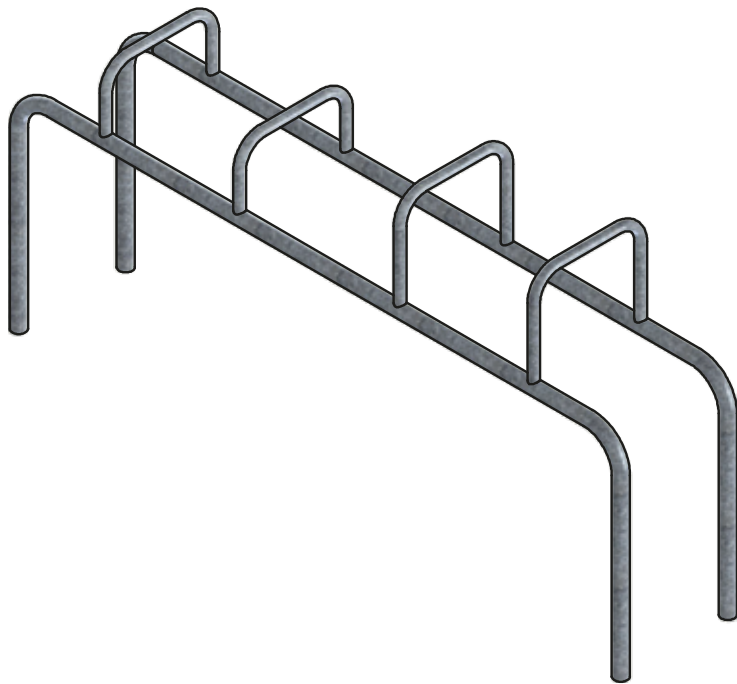

URBABIL

Oreka
Equilibrio

Ariketa mahaia Mesa Workout

Erabiltzaileen gutxieneko altuera
Altura mínima de usuario
+1,4m

2,30x0,45x0,85m

5,25x3,45m

32kg

Tubo curvado de acero galvanizado caliente con tubo de $\varnothing 48,3$ y $\varnothing 33,7$.

Bridas: Fundición de aluminio, lacado (Color a elegir)

Tornillería INOX.

WKOUT003G

	PROYECTO: Queda terminantemente prohibida la modificación, explotación, reproducción y distribución a terceros de la totalidad o parte de los contenidos del presente documento, sin el consentimiento expreso y por escrito de URBABIL, S.L. bajo las sanciones impuestas por la ley	Fecha Aprob: Firma:	Fecha Comprob: Firma:	Fecha: 17/10/2024 Firma: Peio Iriondo
	WKOUT003 - Mesa De Workout			PLANO N°