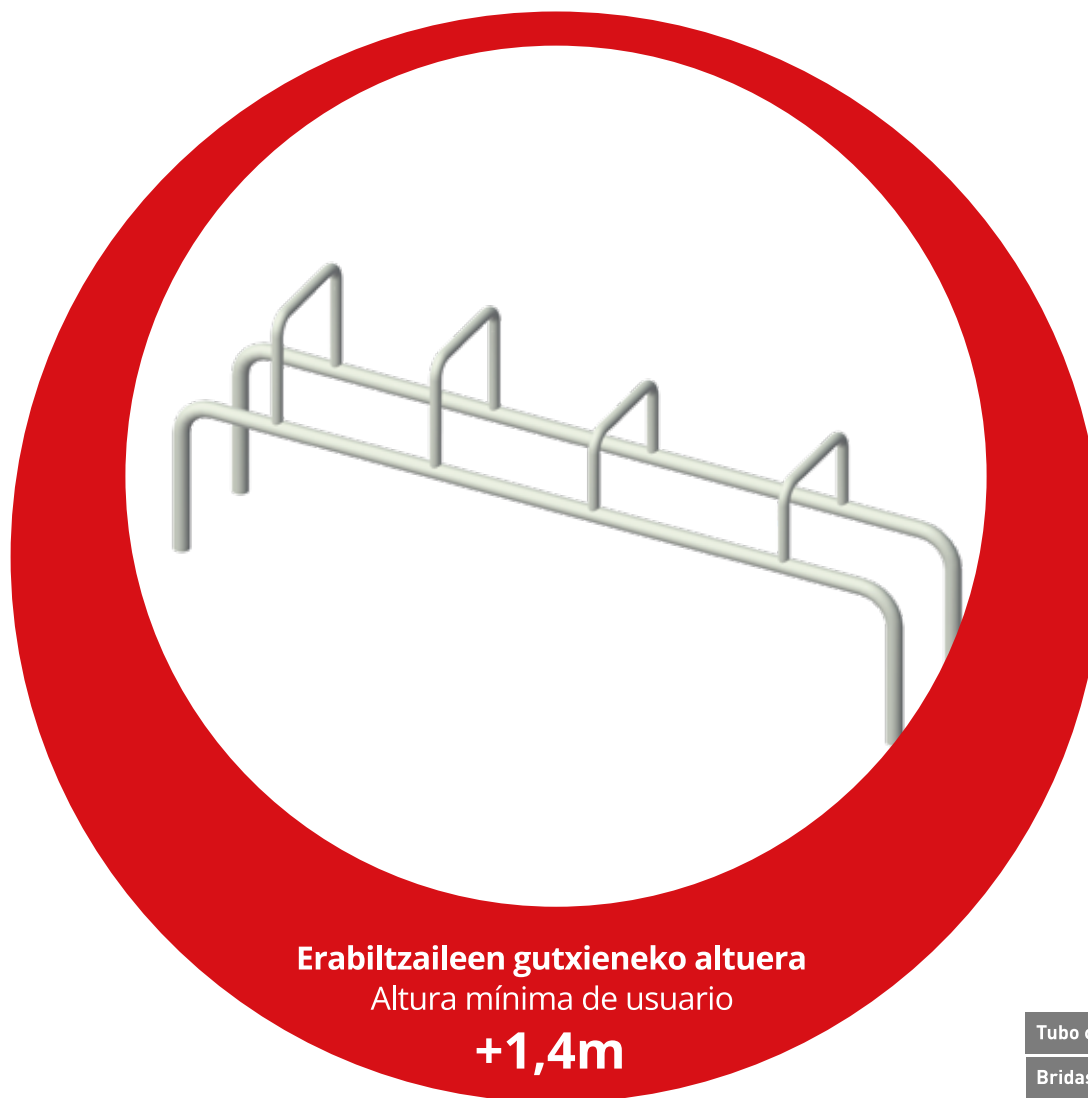

URBABIL

Oreka
Equilibrio

Ariketa mahaia Mesa Workout

Erabiltzaileen gutxieneko altuera
Altura mínima de usuario
+1,4m

2,30x0,45x0,85m

5,25x3,45m

32kg

Tubo curvado de acero galvanizado caliente con tubo de $\varnothing 48,3$ y $\varnothing 33,7$.

Bridas: Fundición de aluminio, lacado (Color a elegir)

Tornillería INOX.

WKOUT003G

	PROYECTO: Queda terminantemente prohibida la modificación, explotación, reproducción y distribución a terceros de la totalidad o parte de los contenidos del presente documento, sin el consentimiento expreso y por escrito de URBABIL, S.L. bajo las sanciones impuestas por la ley	Fecha Aprob: Firma:	Fecha Comprob: Firma:	Fecha: 17/10/2024 Firma: Peio Iriondo
	WKOUT003 - Mesa De Workout			PLANO N°