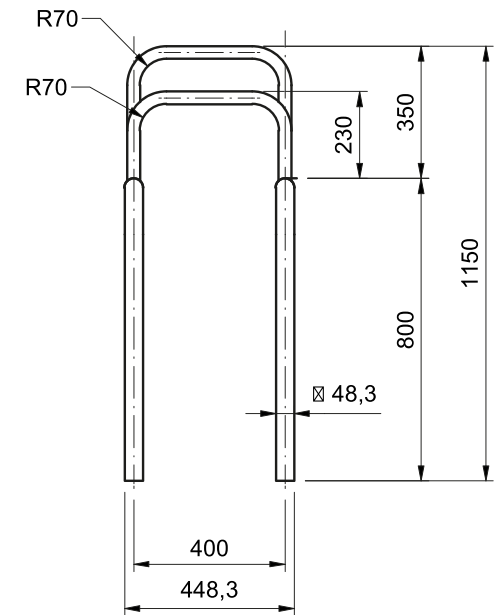

URBABIL

Oreka
Equilibrio

Ariketa mahaia Mesa Workout

Erabiltzaileen gutxieneko altuera
Altura mínima de usuario
+1,4m

2,30x0,45x0,85m

5,25x3,45m

32kg

Tubo curvado de acero galvanizado caliente con tubo de $\varnothing 48,3$ y $\varnothing 33,7$.

Bridas: Fundición de aluminio, lacado (Color a elegir)

Tornillería INOX.

WKOUT003G

	PROYECTO: Queda terminantemente prohibida la modificación, explotación, reproducción y distribución a terceros de la totalidad o parte de los contenidos del presente documento, sin el consentimiento expreso y por escrito de URBABIL, S.L. bajo las sanciones impuestas por la ley	Fecha Aprob: Firma:	Fecha Comprob: Firma:	Fecha: 17/10/2024 Firma: Peio Iriondo
	WKOUT003 - Mesa De Workout			PLANO N°