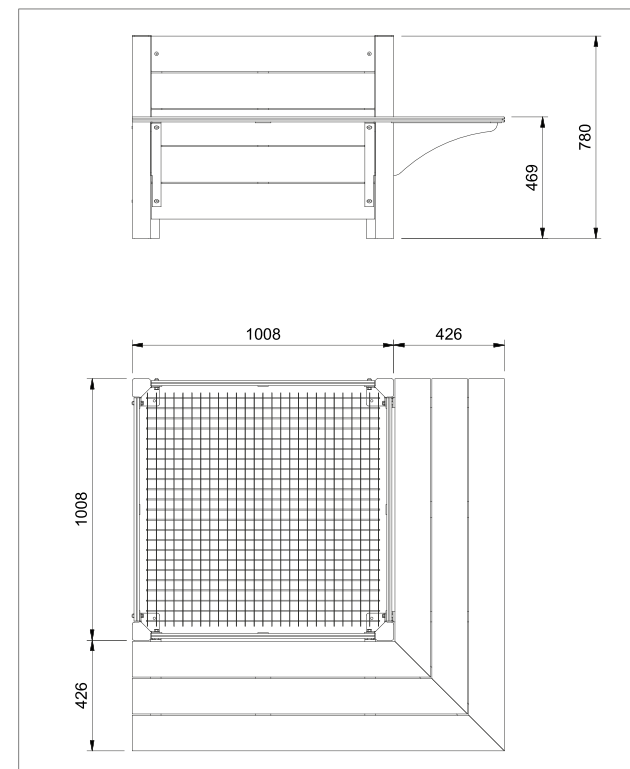

Medidas

Cuadrada 1008 x 1008mm
h 780

NEXT

URBABIL

Jardinera NEXT con banco

Características

Estructura de Acero al Carbono Esp. 5-8 mm, o Acero inoxidable.
Cubeta interior de PE o acero inoxidable.
Tornillería de acero inoxidable.

Acabados

Galvanizado y pintura al horno polvo poliéster.
Madera de Bambú.

Medidas

Jardinera+Banco 1434x1434mm
Jardinera h780mm • Banco h469mm

NEXT