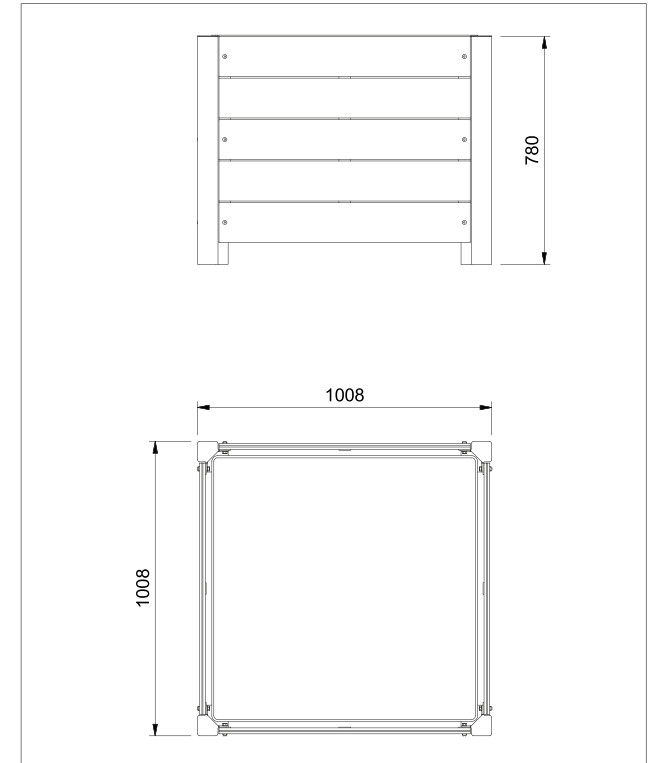

URBABIL

Jardinera NEXT

Características

Estructura de Acero al Carbono Esp. 5-8 mm, o Acero inoxidable.
Cubeta interior de PE o acero inoxidable.
Tornillería de acero inoxidable.

Acabados

Galvanizado y pintura al horno polvo poliester.
Madera de Bambú.

Medidas

Cuadrada 1008 x 1008mm
h 780

NEXT

URBABIL

Jardinera NEXT con banco

Características

Estructura de Acero al Carbono Esp. 5-8 mm, o Acero inoxidable.
Cubeta interior de PE o acero inoxidable.
Tornillería de acero inoxidable.

Acabados

Galvanizado y pintura al horno polvo poliéster.
Madera de Bambú.

Medidas

Jardinera+Banco 1434x1434mm
Jardinera h780mm • Banco h469mm

NEXT