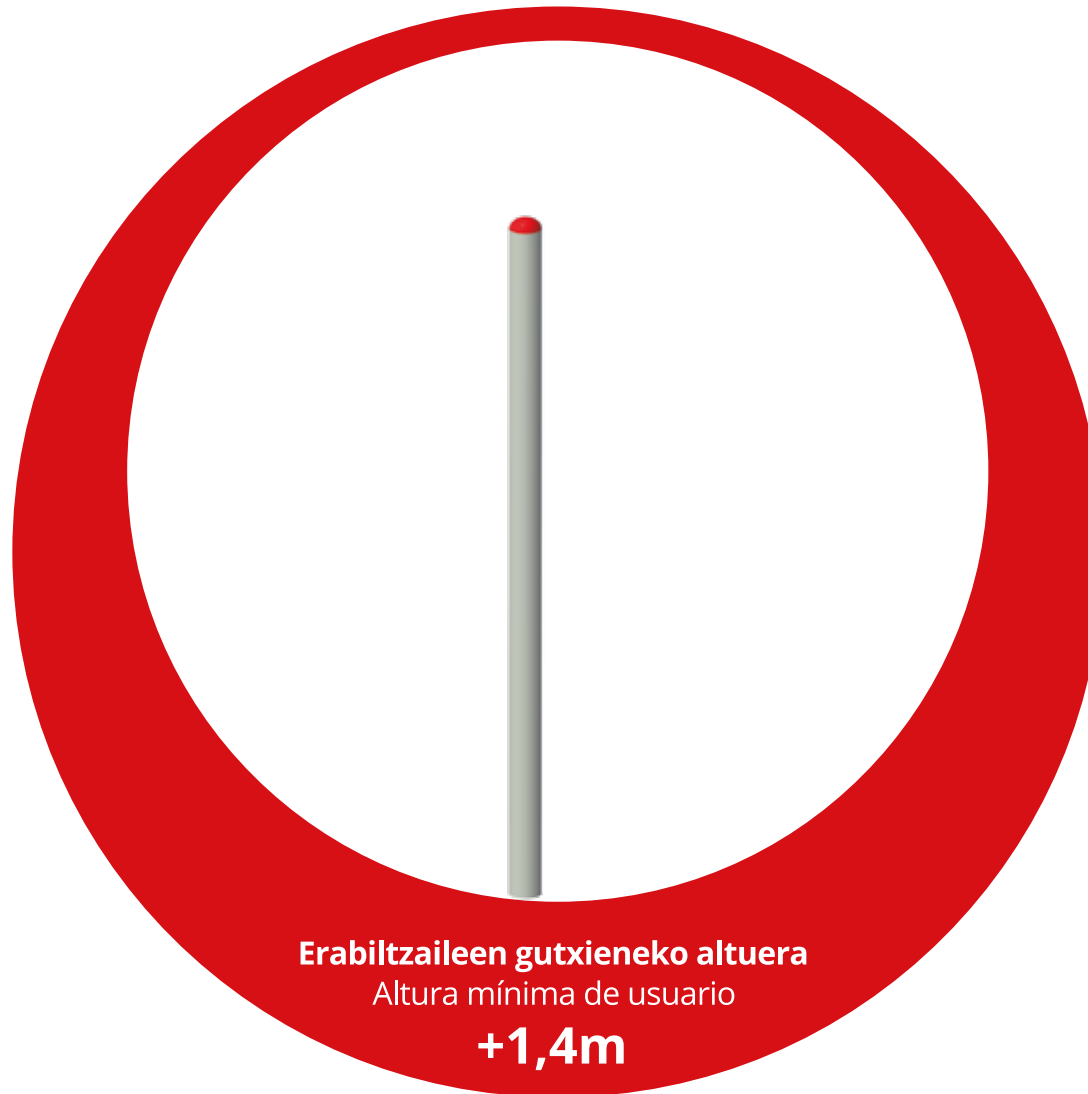

Poste bertikala Poste vertical

Kukubilkatzeak
Sentadillas

Erabiltzaileen gutxieneko altuera
Altura mínima de usuario
+1,4m

0,09x0,09x2,04m

3,09x3,09m

INOX. 13kg
ISO. 20kg

WKOUT006