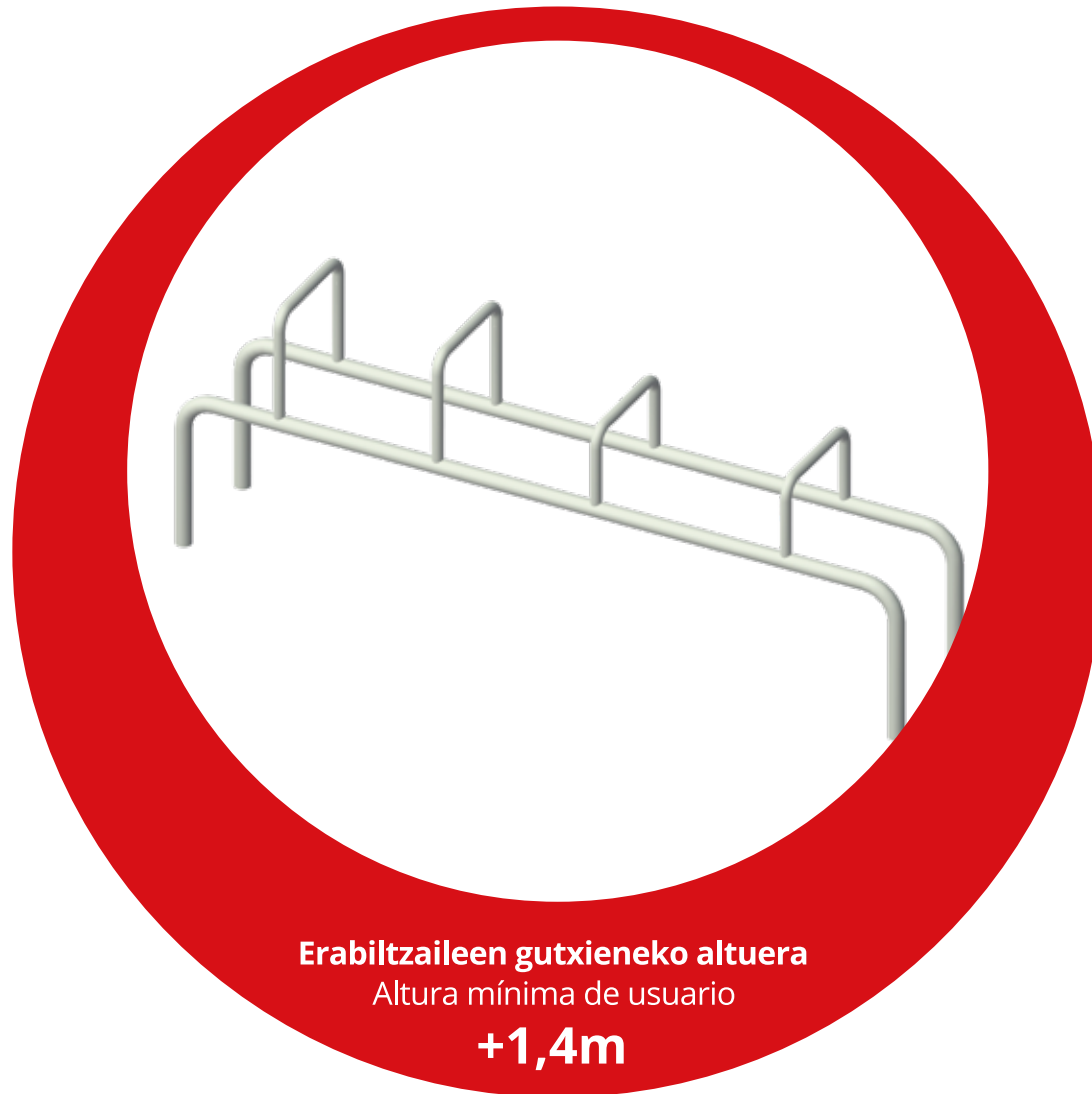

Ariketa mahaia Mesa Workout

Oreka
Equilibrio

Erabiltzaileen gutxieneko altuera
Altura mínima de usuario
+1,4m

2,30x0,45x0,85m

5,25x3,45m

32kg

WKOUT003G