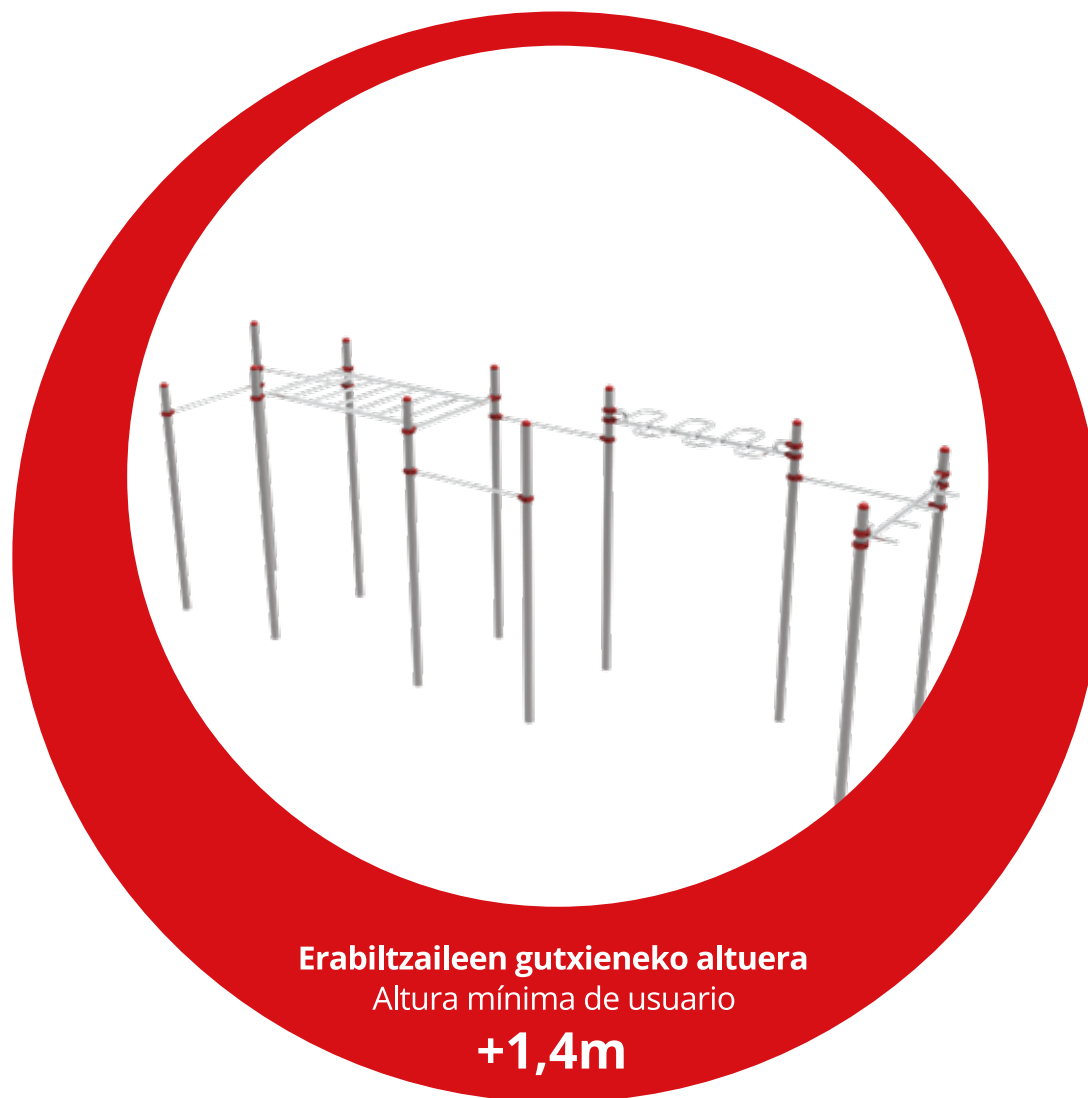

Dominaden multzoa, eskailera eta barrekin

Conjunto dominadas con escalera y barras

Dominadak
Dominadas

Eskalada horizontala
Escalada horizontal

Erabiltzaileen gutxieneko altuera
Altura mínima de usuario
+1,4m

8,27x2,44x2,64m

12,34x5,78m

INOX. 224kg
ISO. 309kg

WKOUT104