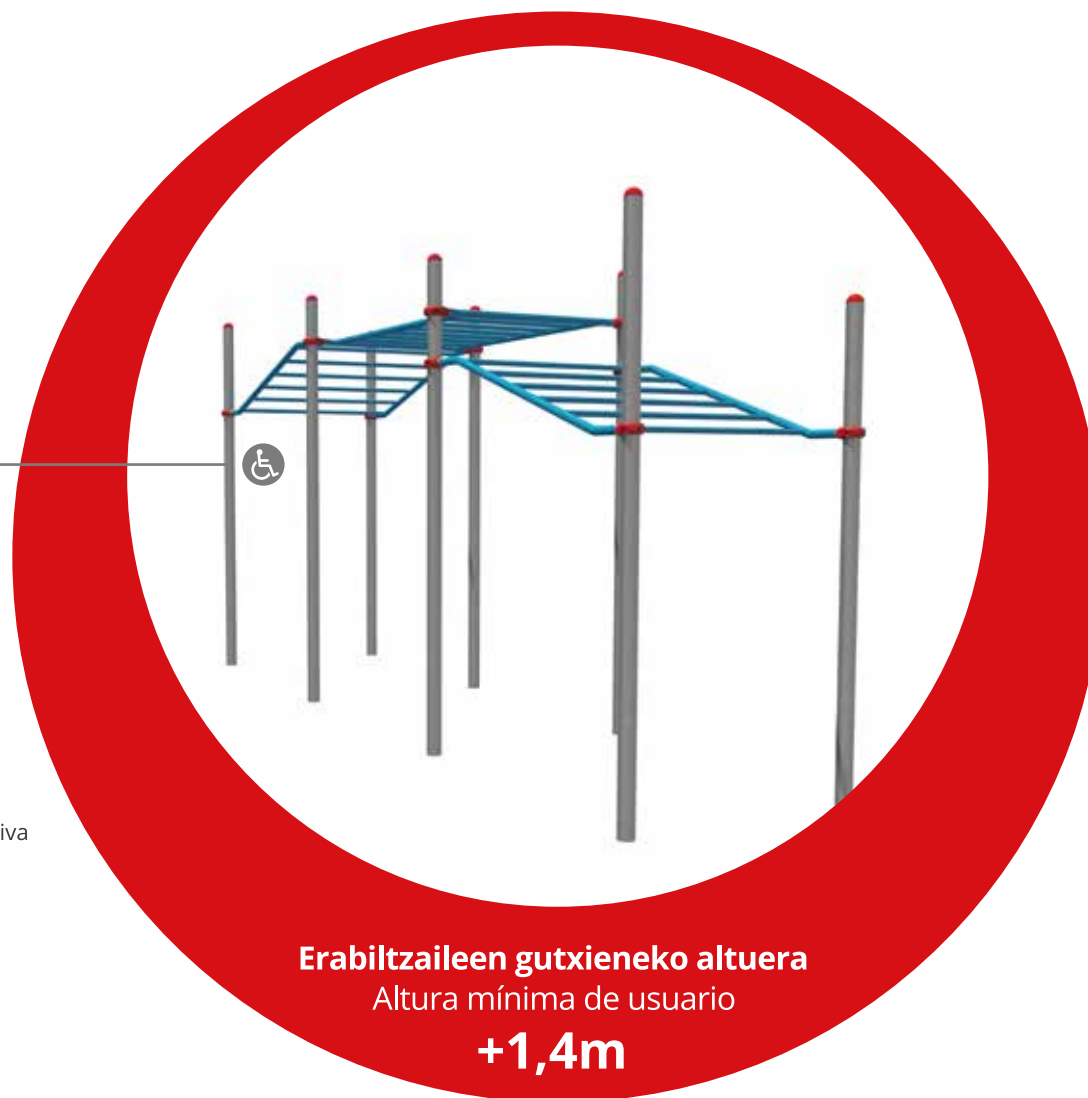

# Hiru eskailera multzo eta bat egokituta

## Tres conjuntos de escaleras y una adaptada

**Dominadak**  
Dominadas

**Eskalada horizontala**  
Eskalada horizontal

Calistenia Inclusiva

**Erabiltzaileen gutxieneko altuera**  
Altura mínima de usuario  
**+1,4m**

6x1,51x2,64m

8,08x5,38m

INOX. 133kg  
ISO. 176kg

**WKOUT103-3-AD**