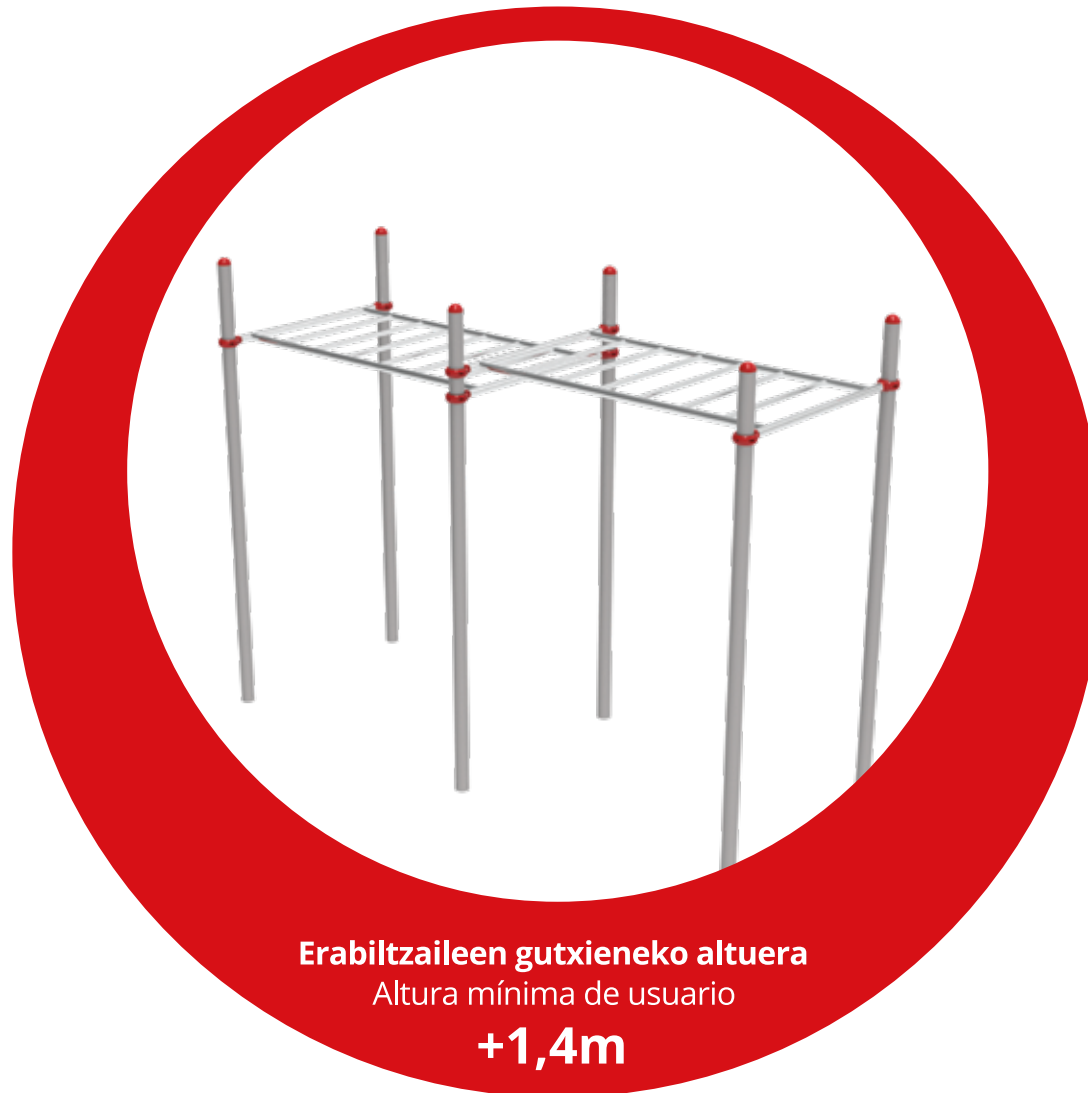

Bi eskailera horizontalen multzoa Conjunto dos escaleras horizontales

Dominadak
Dominadas

Eskalada horizontala
Escalada horizontal

Erabiltzaileen gutxieneko altuera
Altura mínima de usuario
+1,4m

4,12x1,51x2,64m

8,08x5,38m

INOX. 133kg
ISO. 176kg

WKOUT103