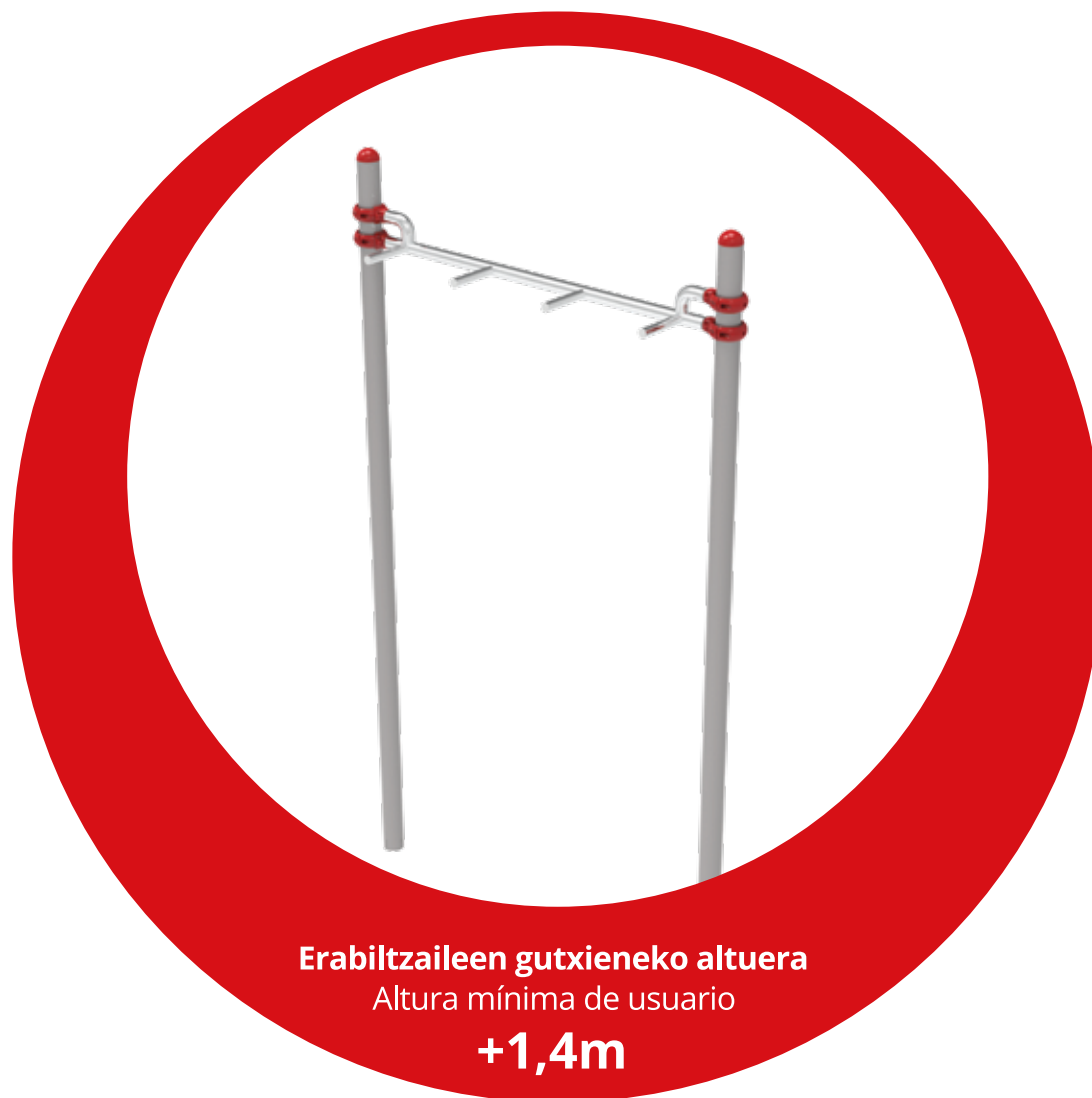

Pull Up Dominaden barra Barra dominadas Pull Up

Dominadak
Dominadas

Eskalada horizontala
Eskalada horizontal

1,82x0,49x2,64m

5,42x4,14m

INOX. 35kg
ISO. 49kg

Erabiltzaileen gutxieneko altuera

Altura mínima de usuario

+1,4m

WKOUT020