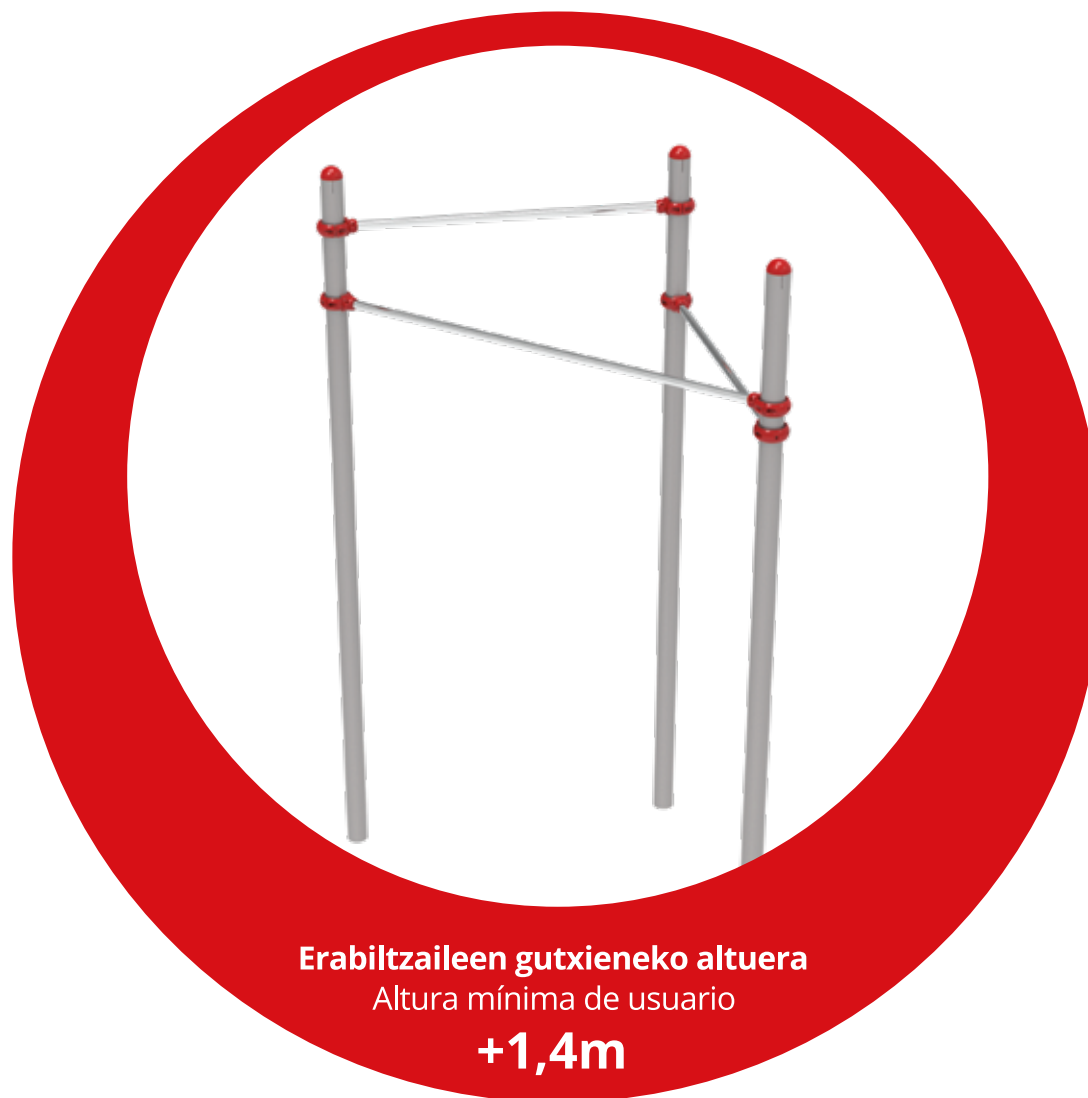

Dominaden barra, hiruki formakoa Barra de dominadas triangular

Dominadak
Dominadas

Erabiltzaileen gutxieneko altuera
Altura mínima de usuario
+1,4m

1,58x1,74x2,64m

5,79x5,55m

INOX. 57kg
ISO. 78kg

WKOUT019