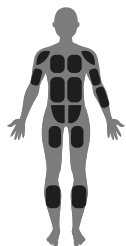

Abdominalen banku sinplea Banco Abdominal simple

Abdominalak
Abdominales

Jauzi egin
Salto

Erabiltzaileen gutxieneko altuera
Altura mínima de usuario
+1,4m

1,70x0,74x0,49m

4,70x3,41m

INOX. 78kg
ISO. 84kg

WKOUT010