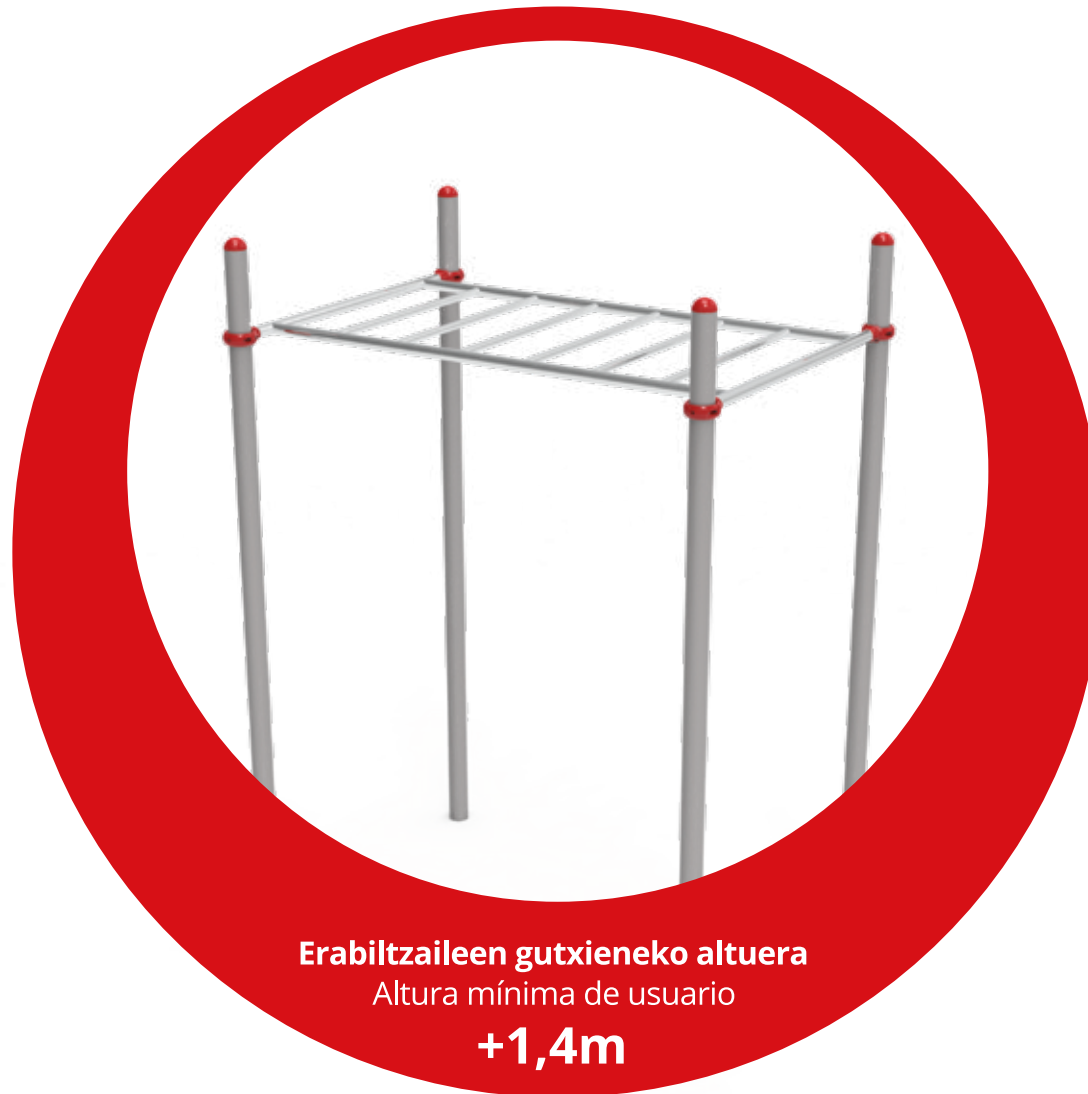

Eskailera horizontala

Escalera horizontal

Dominadak
Dominadas

Eskalada horizontala
Escalada horizontal

2,12x1,51x2,64m

6,10x5,38m

INOX. 81kg
ISO. 110kg

Erabiltzaileen gutxieneko altuera
Altura mínima de usuario
+1,4m

WKOUT008