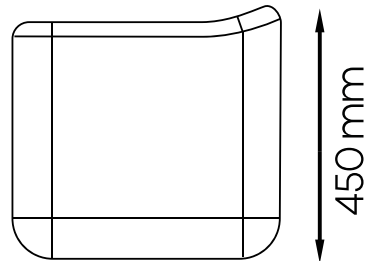

## Medidas

836.43 x 450 x 350 mm

# Mesa Ajedrez de caucho

Ancho  
700mm

Alto  
760mm

Fondo  
700mm

Negro

Crema

Gris

Blanco