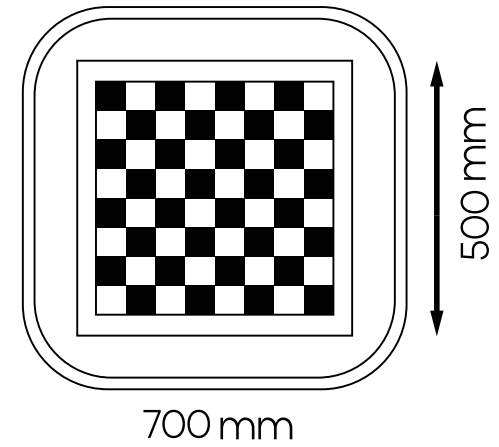

## Medidas

836.43 x 450 x 350 mm

# Mesa Ajedrez de caucho

Ancho  
700mm

Alto  
760mm

Fondo  
700mm

Negro

Crema

Gris

Blanco