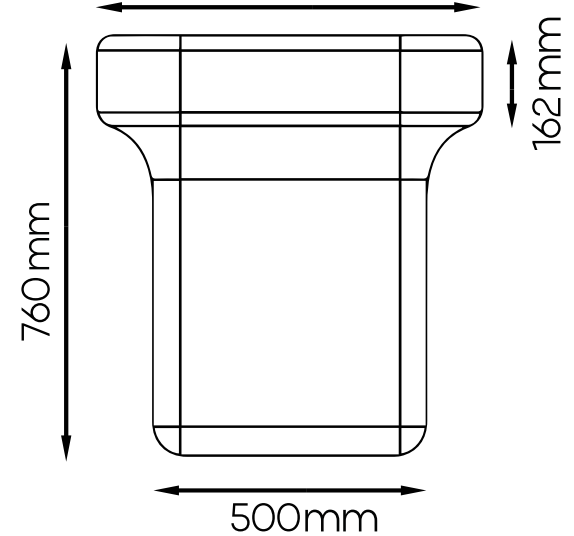

## Medidas

836.43 x 450 x 350 mm

# Mesa Ajedrez de caucho

Ancho  
700mm

Alto  
760mm

Fondo  
700mm

Negro

Crema

Gris

Blanco