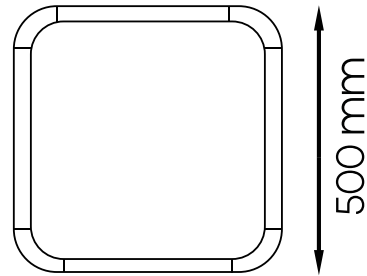

## Medidas

836.43 x 450 x 350 mm

# Mesa Ajedrez de caucho

Ancho  
700mm

Alto  
760mm

Fondo  
700mm

Negro

Crema

Gris

Blanco