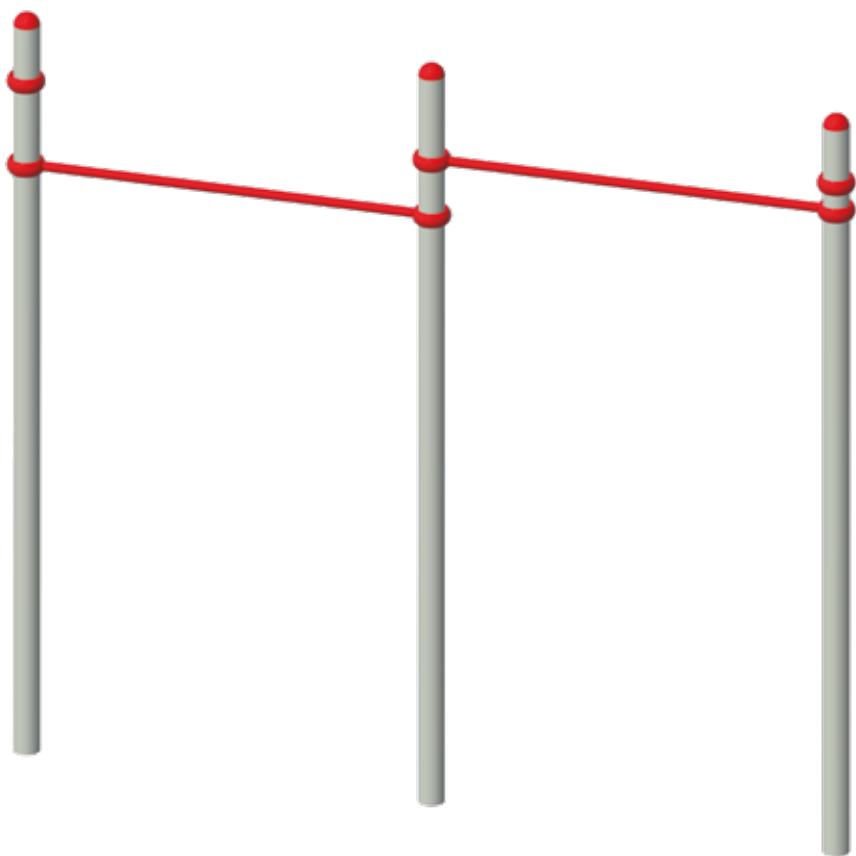

URBABIL

Circuito Street Workout

URBABIL

Barras paralelas dobles galvanizadas

WKOUT001G

1,80x0,65x1,30m

4,75x3,65m

30kg

URBABIL

Barras paralelas triples galvanizadas

WKOUT002G

1,80x1,25x1,30m

4,75x4,24m

45kg

URBABIL

Mesa de Workout

WKOUT003G

2,30x0,45x0,85m

5,25x3,45m

32kg

URBABIL

Barra de dominadas simples

WKOUT004

1,47x0,09x2,64m

5,57x4,19m

INOX. 34kg
ISO. 47kg

URBABIL

Barra de dominadas doble

WKOUT005

2,86x0,09x2,64m

6,96x4,19m

INOX. 48kg
ISO. 69kg