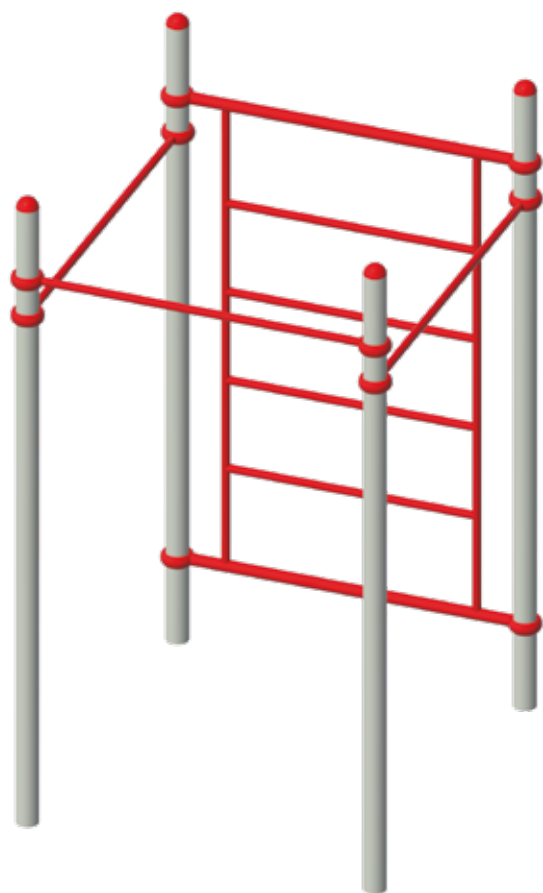

WKOUT020

1,82x0,49x2,64m

5,42x4,14m

INOX. 35kg
ISO. 49kg

URBABIL

Conjunto WORKOUT-101

WKOUT101COMB

1,51x1,51x2,64m

5,58x5,58m

INOX. 90kg
ISO. 119kg

URBABIL

Conjunto WORKOUT-102

WKOUT102COMB

2,73x1,70x2,,m

5,49x5,15m

INOX. 210kg
ISO. 230kg