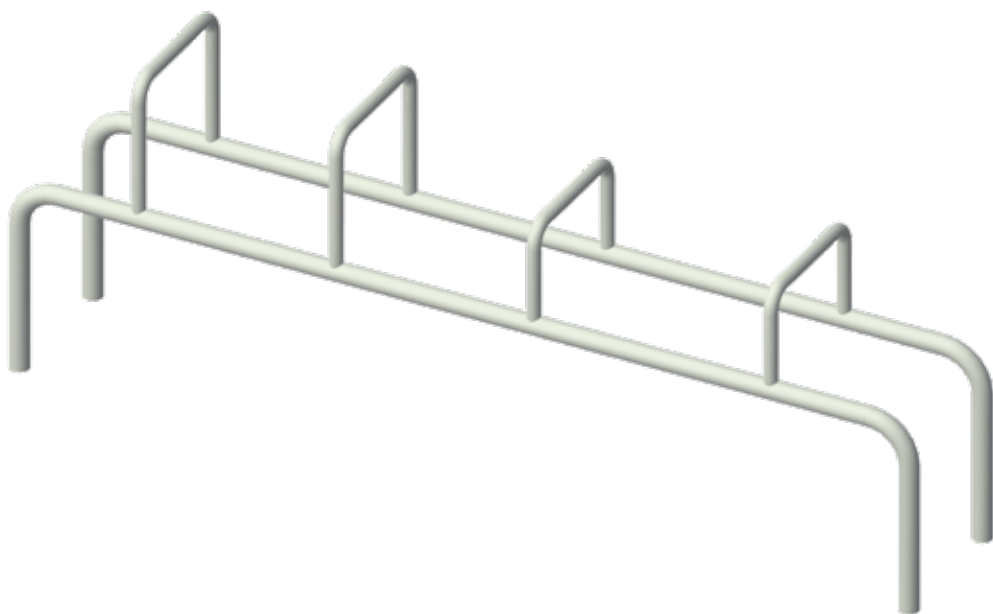

URBABIL

Circuito Street Workout

URBABIL

Barras paralelas dobles galvanizadas

WKOUT001G

1,80x0,65x1,30m

4,75x3,65m

30kg

URBABIL

Barras paralelas triples galvanizadas

WKOUT002G

1,80x1,25x1,30m

4,75x4,24m

45kg

URBABIL

Mesa de Workout

WKOUT003G

2,30x0,45x0,85m

5,25x3,45m

32kg

URBABIL

Barra de dominadas simples

WKOUT004

1,47x0,09x2,64m

5,57x4,19m

INOX. 34kg
ISO. 47kg

URBABIL

Barra de dominadas doble

WKOUT005

2,86x0,09x2,64m

6,96x4,19m

INOX. 48kg
ISO. 69kg