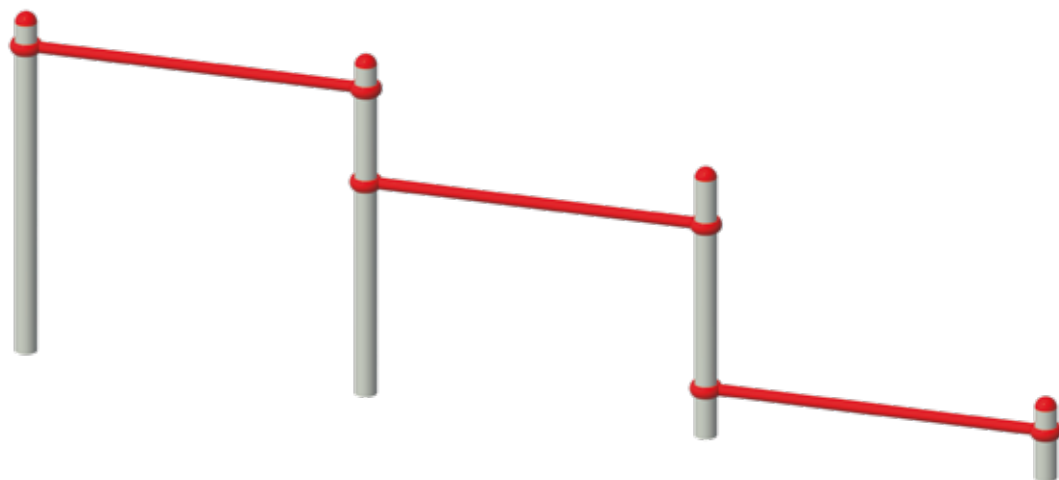

URBABIL

Circuito Street Workout

URBABIL

Barras paralelas dobles galvanizadas

WKOUT001G

1,80x0,65x1,30m

4,75x3,65m

30kg

WKOUT003G

2,30x0,45x0,85m

5,25x3,45m

32kg

URBABIL

Barra de dominadas simples

WKOUT004

1,47x0,09x2,64m

5,57x4,19m

INOX. 34kg
ISO. 47kg

URBABIL

Barra de dominadas doble

WKOUT005

2,86x0,09x2,64m

6,96x4,19m

INOX. 48kg
ISO. 69kg

URBABIL

Postes verticales

WKOUT006

0,09x0,09x2,04m

3,09x3,09m

INOX. 13kg
ISO. 20kg

URBABIL

Barra de flexiones 3 alturas