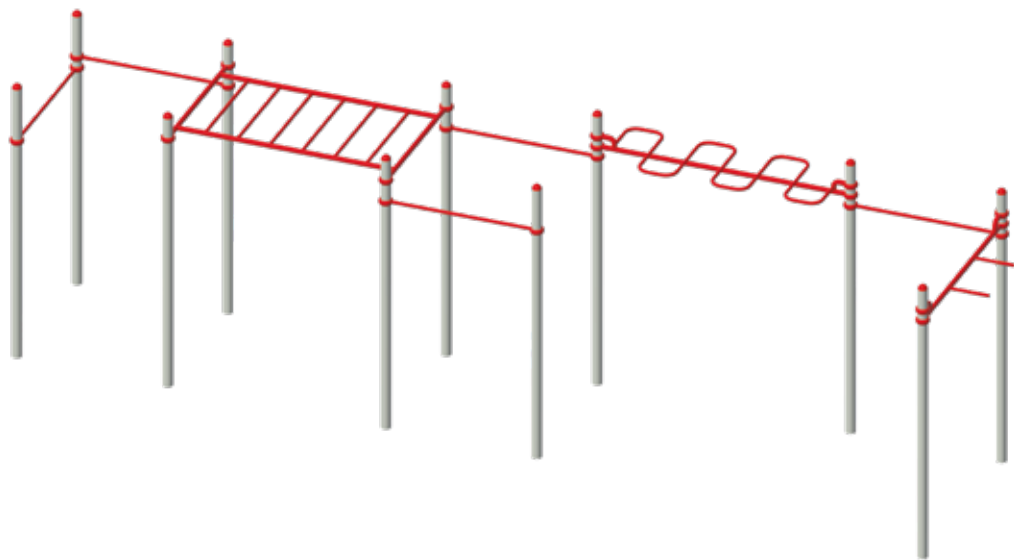

URBABIL

Conjunto WORKOUT-103

WKOUT103COMB

4,12x1,51x2,64m

8,08x5,38m

INOX. 133kg
ISO. 176kg

URBABIL

Conjunto WORKOUT-104