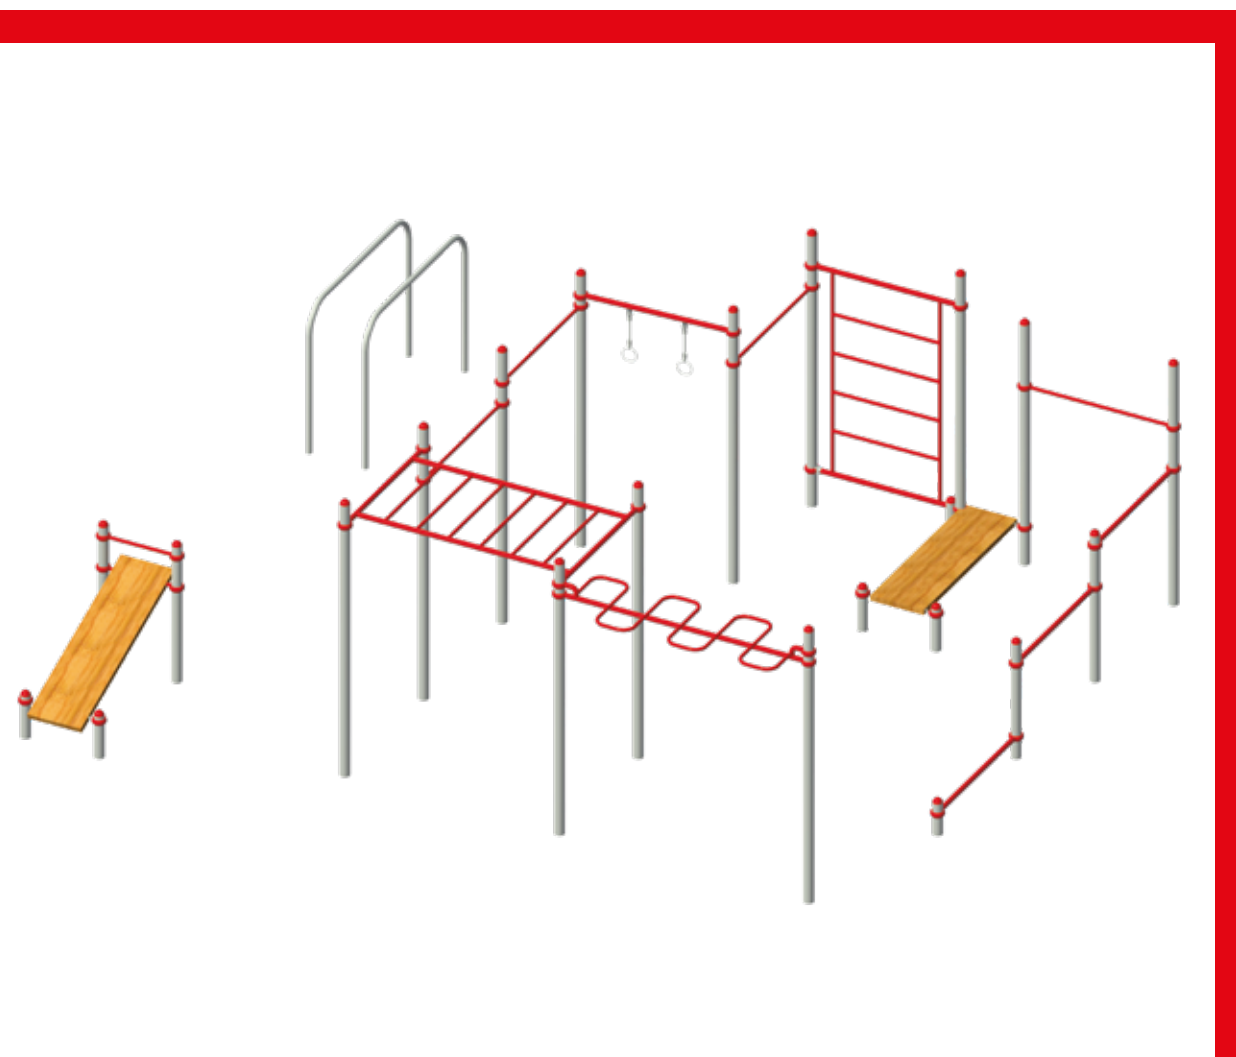

WKOUT104COMB

8,27x2,44x2,64m

12,34x5,78m

INOX. 224kg
ISO. 309kg

URBABIL

Conjunto WORKOUT-105

WKOUT105COMB

4,88x5,96x2,64m

8,95x9,97m

INOX. 334kg
ISO. 428kg

URBABIL

Conjunto WORKOUT ZONA 10X10

WKOUT101001

URBABIL

Contacta para tu Calistenia

 94 674 20 90