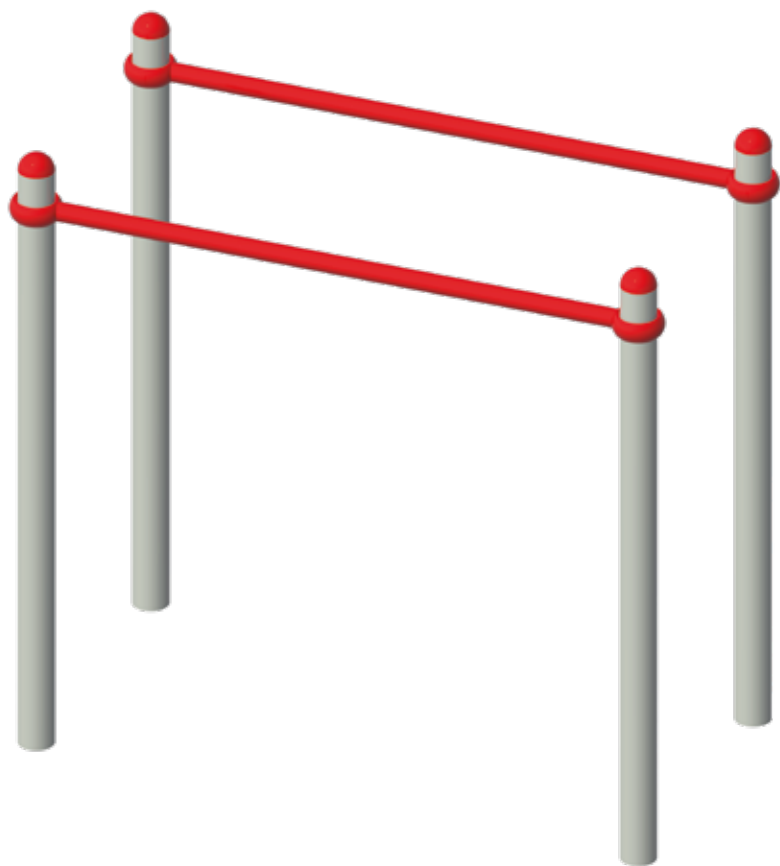

4,70x3,41m

INOX. 83kg
ISO. 92kg

URBABIL

Barra paralelas con postes

WKOUT014

1,52x0,73x1,44m

4,47x3,69m

INOX. 40kg
ISO. 54kg

URBABIL

Barra paralelas con postes y dos alturas

WKOUT015

2,90x0,73x1,44m

5,85x3,69m

INOX. 63kg
ISO. 83kg

URBABIL

Escalera vertical (Pared Sueca)