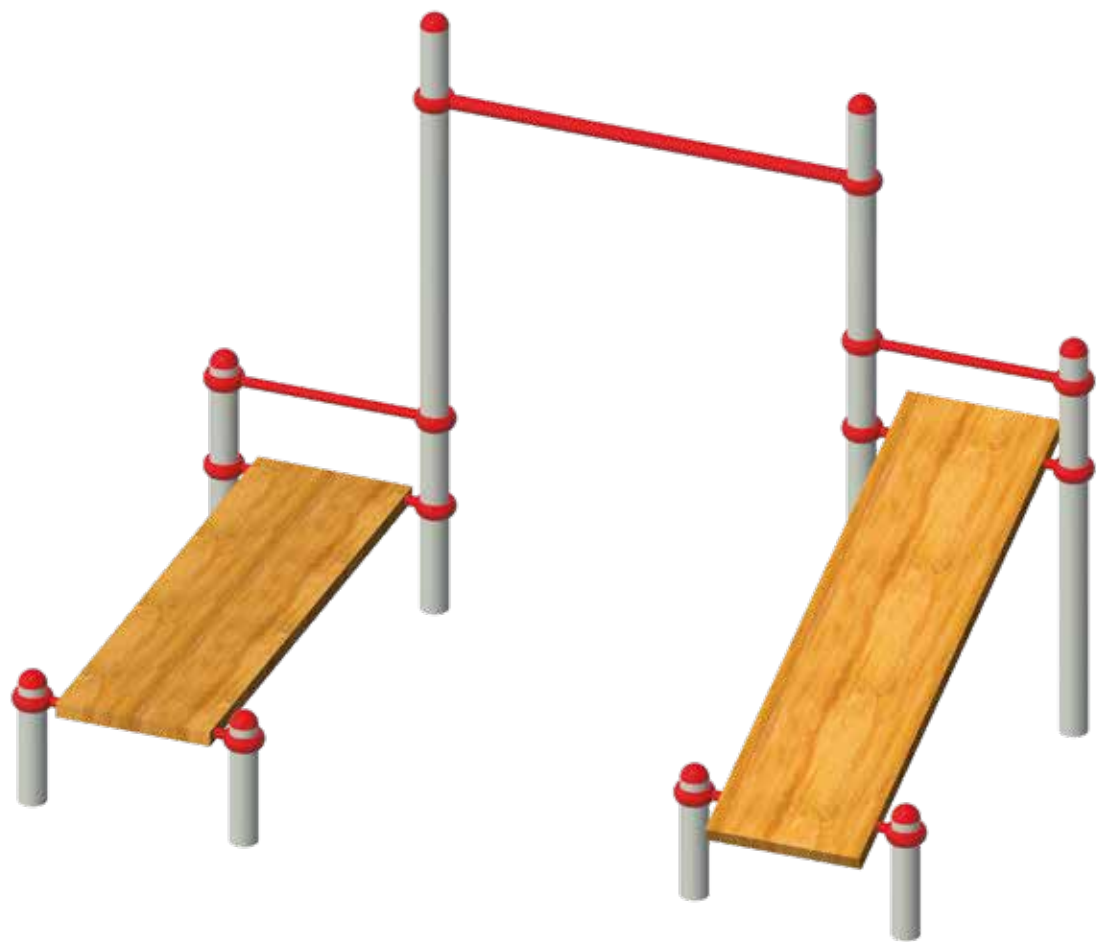

5,58x5,58m

INOX. 90kg
ISO. 119kg

URBABIL

Conjunto WORKOUT-102

WKOUT102COMB

2,73x1,70x2,,m

5,49x5,15m

INOX. 210kg
ISO. 230kg