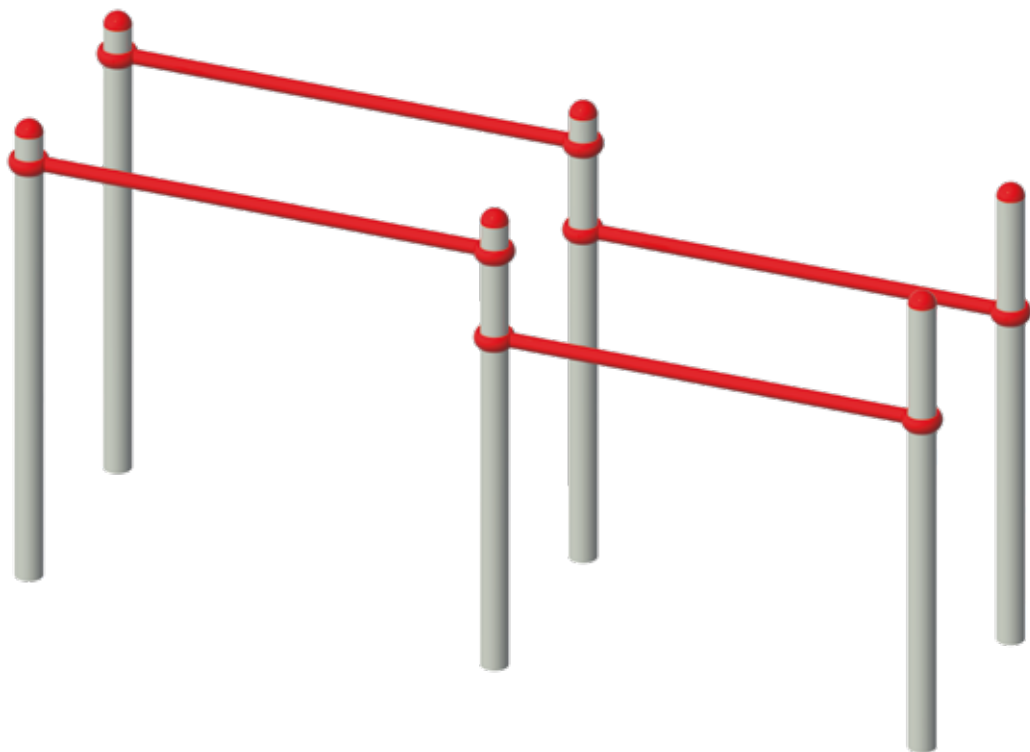

4,70x3,41m

INOX. 83kg
ISO. 92kg

URBABIL

Barra paralelas con postes

WKOUT014

1,52x0,73x1,44m

4,47x3,69m

INOX. 40kg
ISO. 54kg

URBABIL

Barra paralelas con postes y dos alturas

WKOUT015

2,90x0,73x1,44m

5,85x3,69m

INOX. 63kg
ISO. 83kg

URBABIL

Escalera vertical (Pared Sueca)