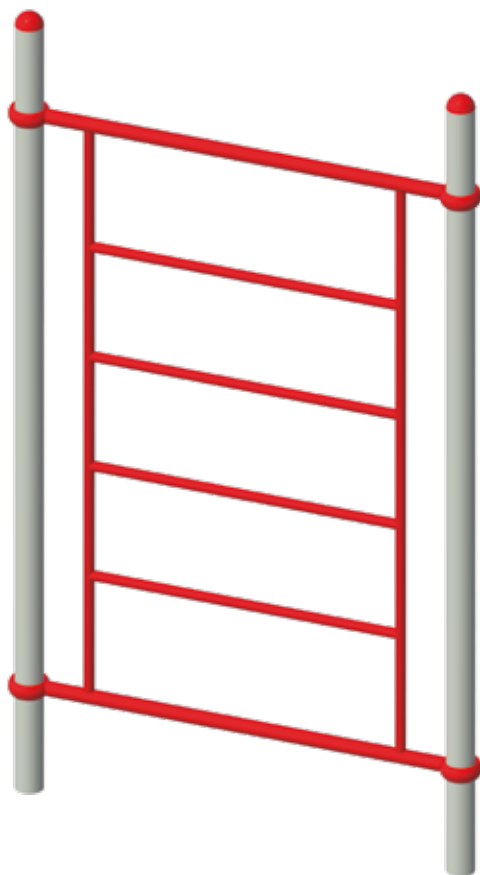

URBABIL

Barra paralelas con postes y dos alturas

WKOUT015

2,90x0,73x1,44m

5,85x3,69m

INOX. 63kg
ISO. 83kg

URBABIL

Escalera vertical (Pared Sueca)