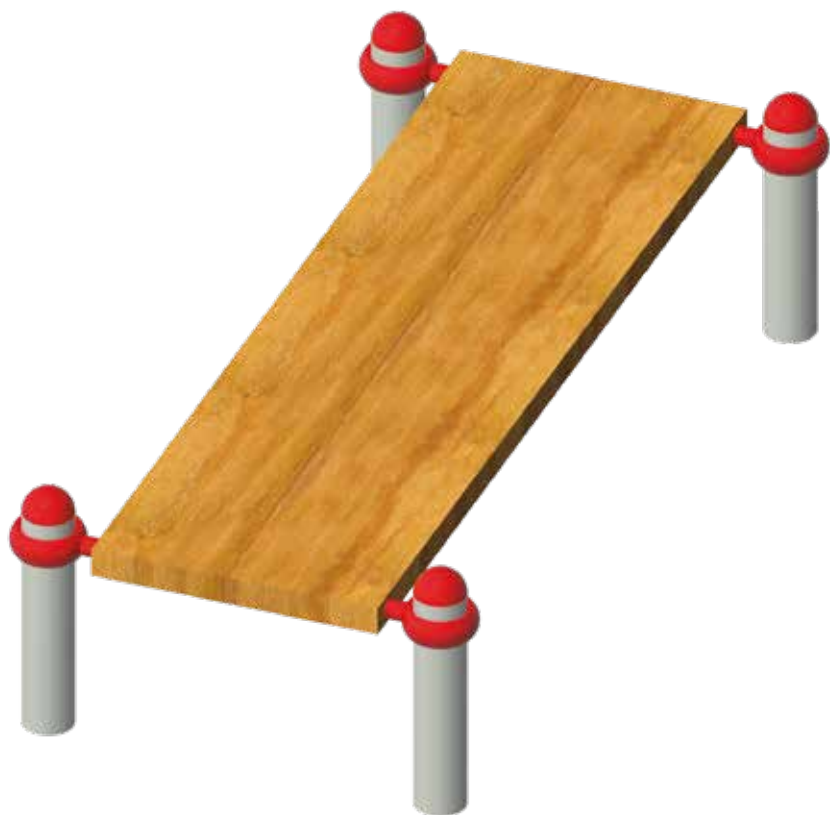

URBABIL

Banco de abdominales

WKOUT010

1,70x0,74x0,49m

4,70x3,41m

INOX. 78kg
ISO. 84kg