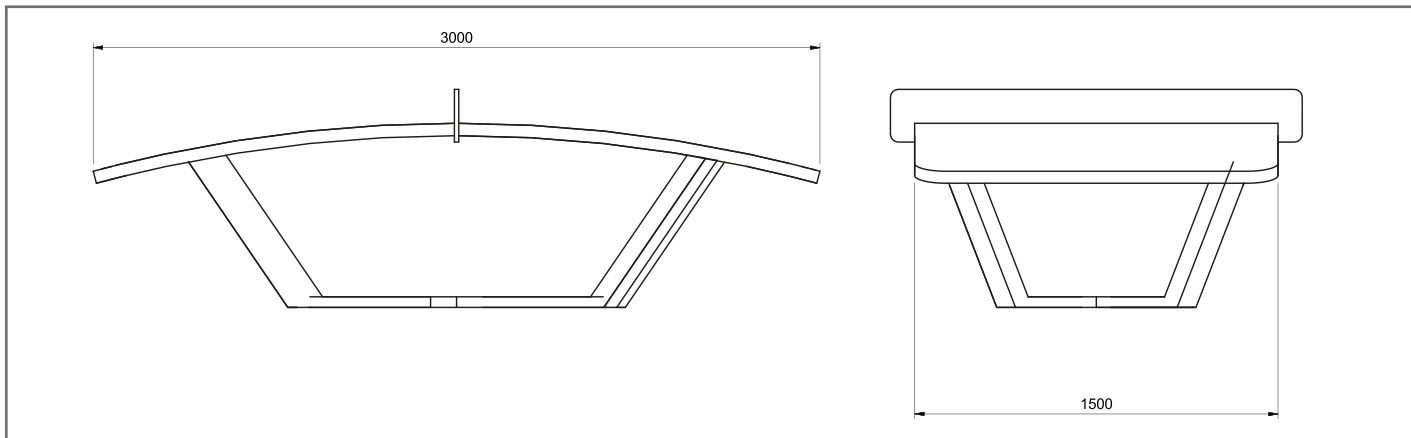

La mesa Teqball One está bajo protección internacional de patentes, marcas registradas y derechos de autor.

Acabados

CDP y S235 acero con recubrimiento en polvo.
Laminado exterior de HPL.
Placa de PMMA transparente.
Tornillos y arandelas de acero inoxidable.
Pies de polímero ajustable.

Medidas

3000x1700mm
h 900mm

Peso

147kg

URBABIL

Mesa TeQball ONE

Nuevo deporte que seduce a las/os fanáticas/os del fútbol.