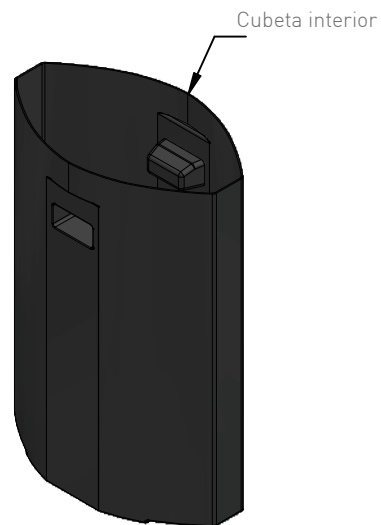

URBABIL

Papelera Ibiza

Características

Fabricada en Polietileno.

Acabados

Con sistema de cierre y apaga cigarrillos.
Disponible en varios colores.
Tornillería, herrajes y bisagras en acero inoxidable.

Capacidad

80 litros cubeta interior.