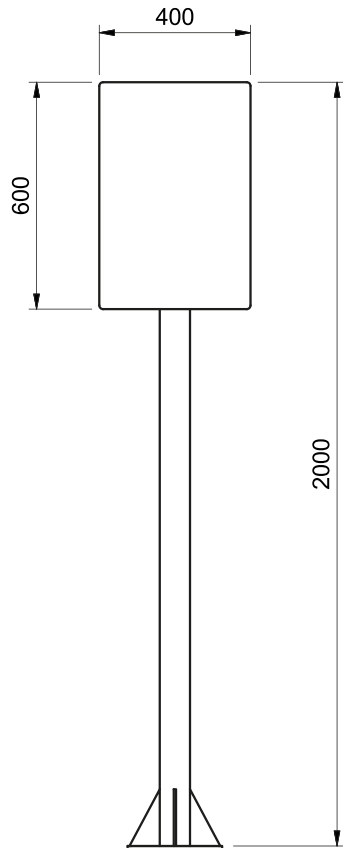

# Cartel informativo 600 x 400

## Características

Cartel Aluminio 600x400mm

## Acabados

Tubo Ø80

Altura 2000