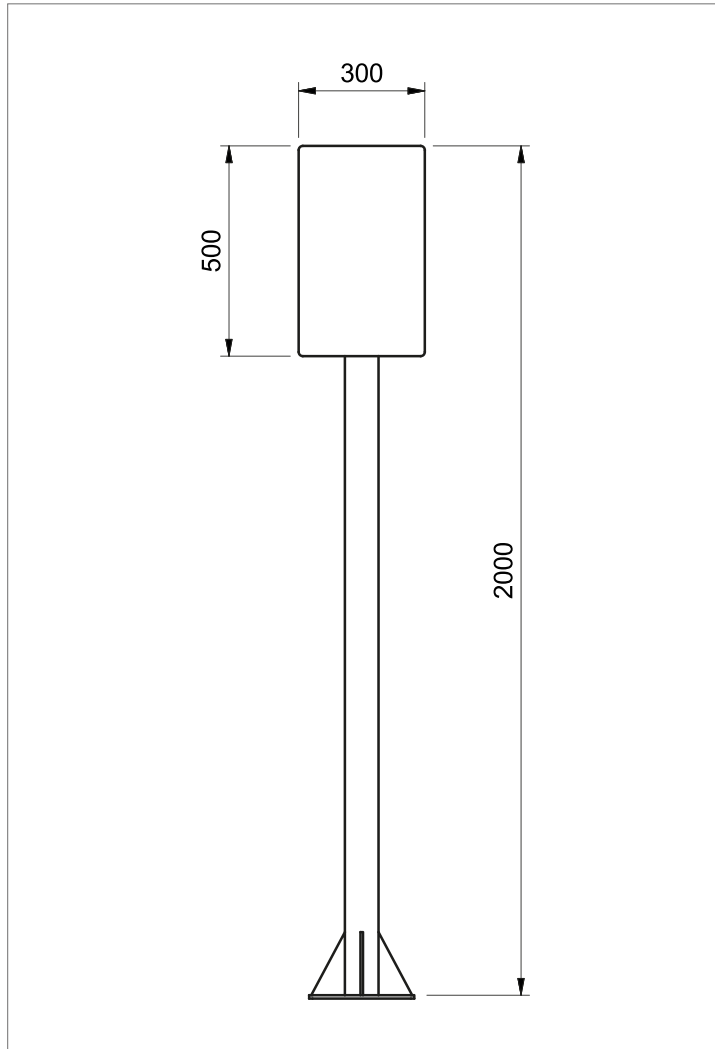

URBABIL

Cartel informativo 500 x 300

Características

Cartel Aluminio 500x300mm

Acabados

Tubo Ø80

Altura 2000

Diseño

El diseño lo aportará el cliente o se lo podemos diseñar a gusto del cliente.

Anclaje

Base a suelo con chapa o para empotrar.

Pon tu diseño aquí.