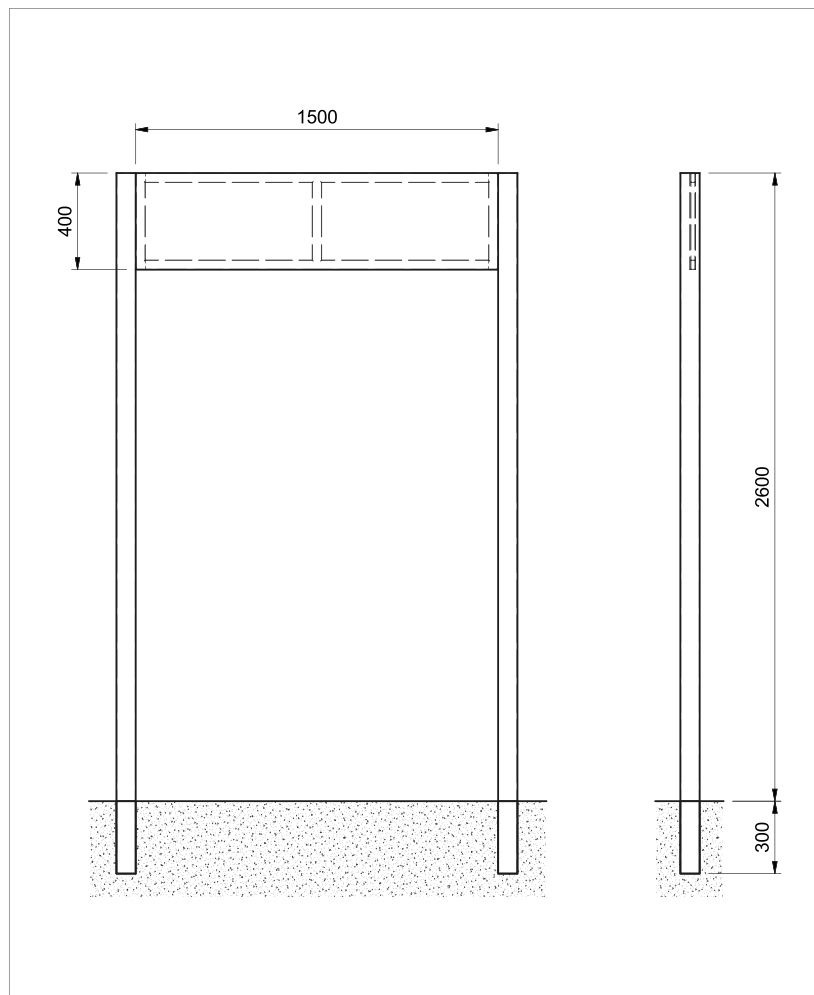

# Cartel informativo 1500 x 400

Pon tu diseño aquí.

## Características

Cartel Aluminio 1500x400mm

## Acabados

Tubo Ø80

Altura 2000