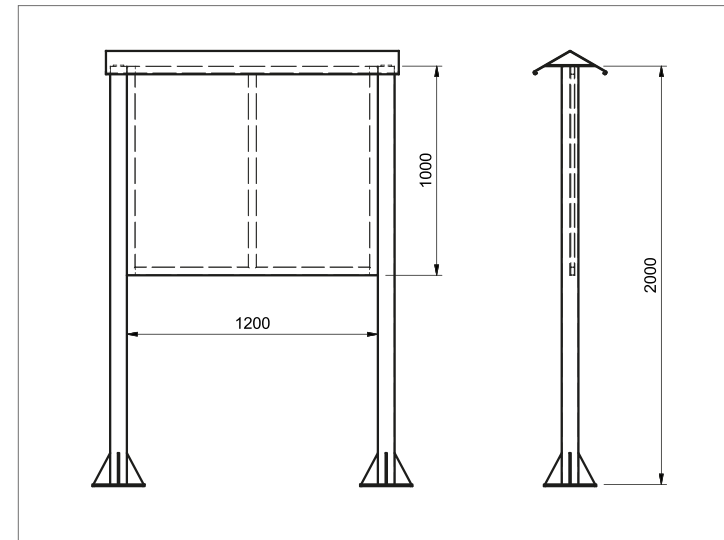

URBABIL

Panel informativo 1200 x 1000 con postes y tejadillo

Pon tu diseño aquí.

Pata para atornillar (a)

Pata para empotrar (b)

Características

Cartel Aluminio 1200x1000mm con tejadillo y dos postes (hay opción de hacerlo sin tejadillo).

Acabados

Tubo Ø80
Altura 2000

Diseño

El diseño lo aportará el cliente o se lo podemos diseñar a gusto del cliente.

Anclaje

Para atornillar (a) o empotrar (b).

Pata para atornillar (a)

Pata para empotrar (b)