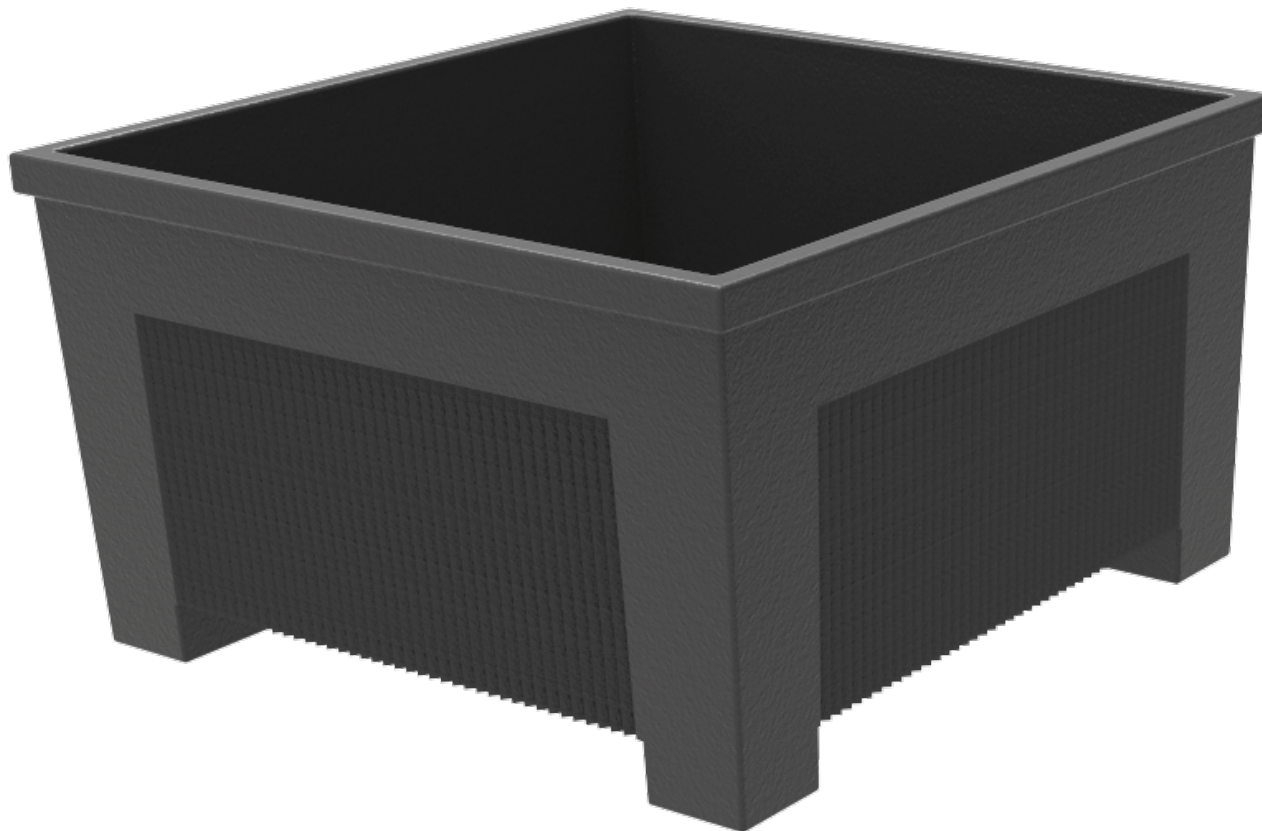

# Jardinera Ona Cuadrada

## Características

Hierro, fundición gris tipo 20.

## Medidas

700 x 700 mm

h 500

## Capacidad

182 L.