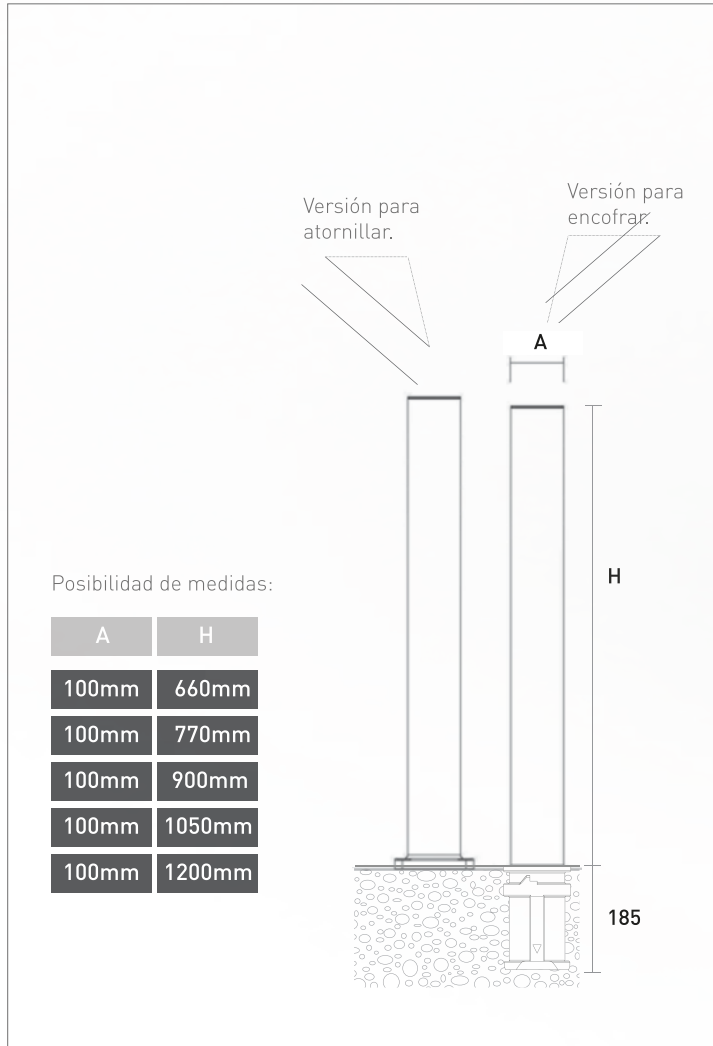

# Pilona Baliza

Premium color negro