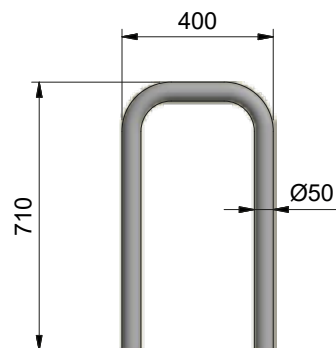

URBABIL

Aparcabicis Serie U3

Características

Opción de inoxidable o Acero galvanizado.

Medidas

Tubo Ø50
710 x 400 x 1400 mm

Anclaje

Instalación mediante tornillos.

URBABIL

Aparcabicis Serie U4

Características

Opción de inoxidable o Acero galvanizado.

Medidas

Tubo $\text{Ø}50$
710 x 400 x 2100 mm

Anclaje

Instalación mediante tornillos.

URBABIL

Aparcabicis Serie U5

Características

Opción de inoxidable o Acero galvanizado.

Medidas

Tubo $\varnothing 50$
710 x 400 x 2800 mm

Anclaje

Instalación mediante tornillos.

URBABIL

Aparcabicis Serie U6

Características

Opción de inoxidable o Acero galvanizado.

Medidas

Tubo $\varnothing 50$
710 x 400 x 3500 mm

Anclaje

Instalación mediante tornillos.