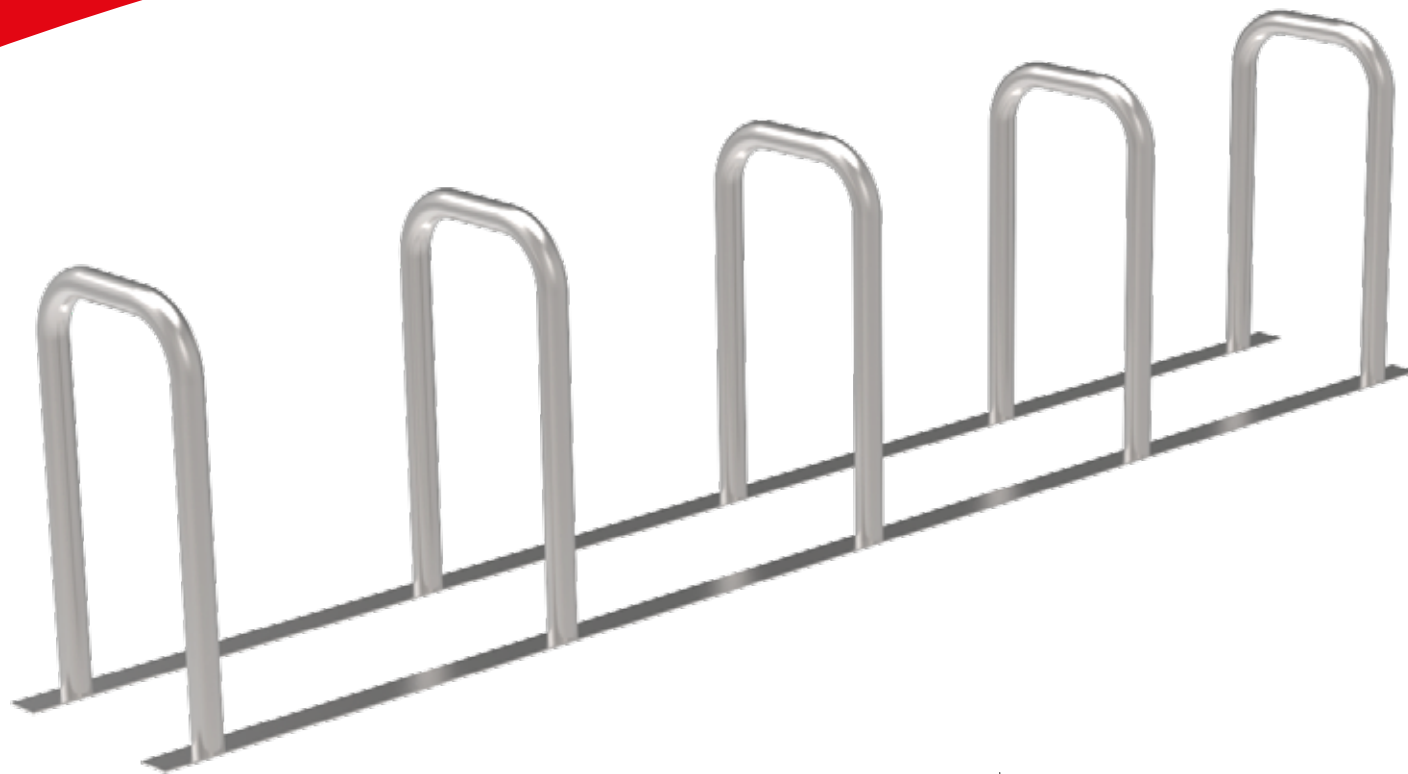

URBABIL

Aparcabicis Serie U3

Características

Opción de inoxidable o Acero galvanizado.

Medidas

Tubo Ø50
710 x 400 x 1400 mm

Anclaje

Instalación mediante tornillos.

URBABIL

Aparcabicis Serie U4

Características

Opción de inoxidable o Acero galvanizado.

Medidas

Tubo $\text{Ø}50$
710 x 400 x 2100 mm

Anclaje

Instalación mediante tornillos.

URBABIL

Aparcabicis Serie U5

Características

Opción de inoxidable o Acero galvanizado.

Medidas

Tubo $\varnothing 50$
710 x 400 x 2800 mm

Anclaje

Instalación mediante tornillos.

URBABIL

Aparcabicis Serie U6

Características

Opción de inoxidable o Acero galvanizado.

Medidas

Tubo $\varnothing 50$
710 x 400 x 3500 mm

Anclaje

Instalación mediante tornillos.