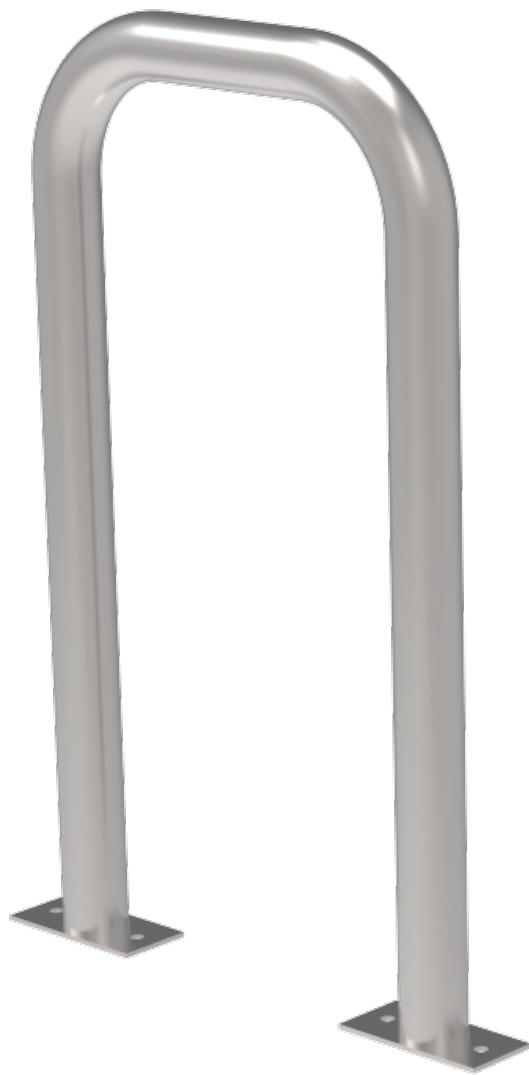

URBABIL

Aparcabicis Serie U

Características

Opción de inoxidable o Acero galvanizado.

Medidas

Tubo $\varnothing 50$
710 x 400mm

Anclaje

Instalación mediante tornillos.

URBABIL

Aparcabicis Serie U3

Características

Opción de inoxidable o Acero galvanizado.

Medidas

Tubo Ø50
710 x 400 x 1400 mm

Anclaje

Instalación mediante tornillos.

URBABIL

Aparcabicis Serie U4

Características

Opción de inoxidable o Acero galvanizado.

Medidas

Tubo $\text{Ø}50$
710 x 400 x 2100 mm

Anclaje

Instalación mediante tornillos.

URBABIL

Aparcabicis Serie U5

Características

Opción de inoxidable o Acero galvanizado.

Medidas

Tubo $\varnothing 50$
710 x 400 x 2800 mm

Anclaje

Instalación mediante tornillos.