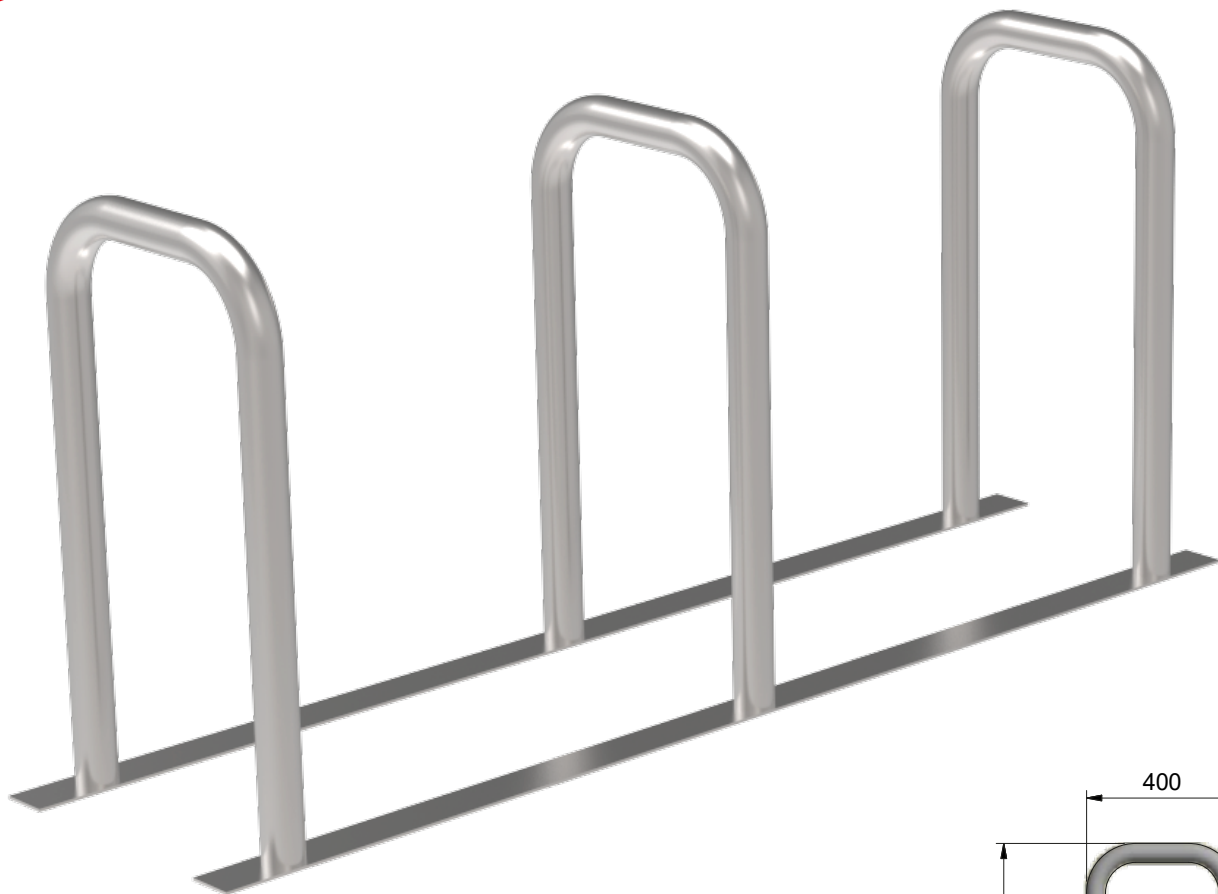

URBABIL

Aparcabicis Serie U

Características

Opción de inoxidable o Acero galvanizado.

Medidas

Tubo $\varnothing 50$
710 x 400mm

Anclaje

Instalación mediante tornillos.

URBABIL

Aparcabicis Serie U3

Características

Opción de inoxidable o Acero galvanizado.

Medidas

Tubo Ø50
710 x 400 x 1400 mm

Anclaje

Instalación mediante tornillos.

URBABIL

Aparcabicis Serie U4

Características

Opción de inoxidable o Acero galvanizado.

Medidas

Tubo $\text{Ø}50$
710 x 400 x 2100 mm

Anclaje

Instalación mediante tornillos.

URBABIL

Aparcabicis Serie U5

Características

Opción de inoxidable o Acero galvanizado.

Medidas

Tubo $\varnothing 50$
710 x 400 x 2800 mm

Anclaje

Instalación mediante tornillos.