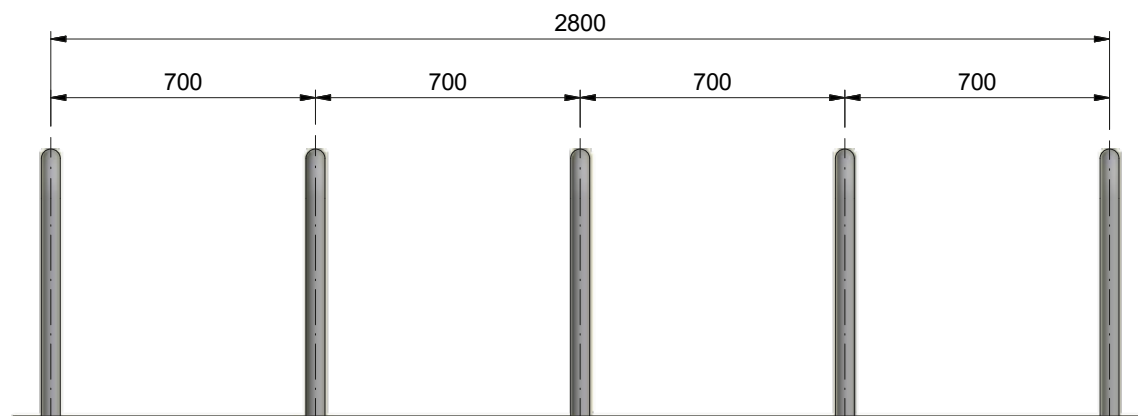

URBABIL

Aparcabicis Serie U3

Características

Opción de inoxidable o Acero galvanizado.

Medidas

Tubo Ø50
710 x 400 x 1400 mm

Anclaje

Instalación mediante tornillos.

URBABIL

Aparcabicis Serie U4

Características

Opción de inoxidable o Acero galvanizado.

Medidas

Tubo $\text{Ø}50$
710 x 400 x 2100 mm

Anclaje

Instalación mediante tornillos.

URBABIL

Aparcabicis Serie U5

Características

Opción de inoxidable o Acero galvanizado.

Medidas

Tubo $\varnothing 50$
710 x 400 x 2800 mm

Anclaje

Instalación mediante tornillos.

URBABIL

Aparcabicis Serie U6

Características

Opción de inoxidable o Acero galvanizado.

Medidas

Tubo $\varnothing 50$
710 x 400 x 3500 mm

Anclaje

Instalación mediante tornillos.