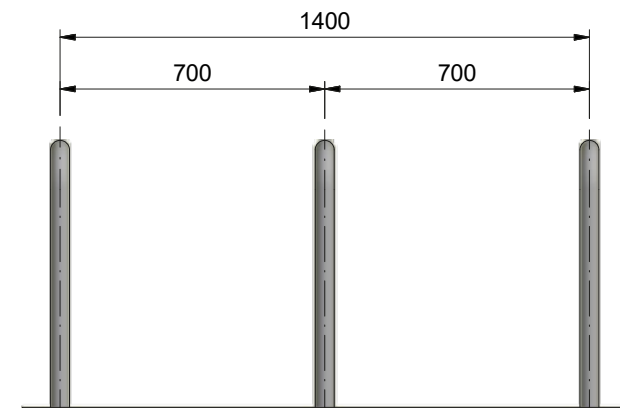

URBABIL

Aparcabicis Serie U3

Características

Opción de inoxidable o Acero galvanizado.

Medidas

Tubo Ø50
710 x 400 x 1400 mm

Anclaje

Instalación mediante tornillos.

URBABIL

Aparcabicis Serie U4

Características

Opción de inoxidable o Acero galvanizado.

Medidas

Tubo $\text{Ø}50$
710 x 400 x 2100 mm

Anclaje

Instalación mediante tornillos.

URBABIL

Aparcabicis Serie U5

Características

Opción de inoxidable o Acero galvanizado.

Medidas

Tubo $\varnothing 50$
710 x 400 x 2800 mm

Anclaje

Instalación mediante tornillos.

URBABIL

Aparcabicis Serie U6

Características

Opción de inoxidable o Acero galvanizado.

Medidas

Tubo $\varnothing 50$
710 x 400 x 3500 mm

Anclaje

Instalación mediante tornillos.