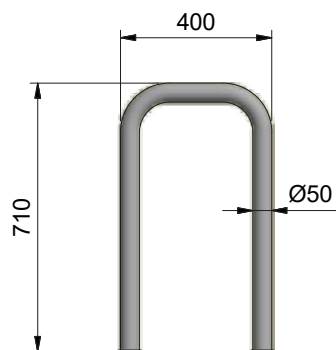

URBABIL

Aparcabicis Serie U3

Características

Opción de inoxidable o Acero galvanizado.

Medidas

Tubo Ø50
710 x 400 x 1400 mm

Anclaje

Instalación mediante tornillos.

URBABIL

Aparcabicis Serie U4

Características

Opción de inoxidable o Acero galvanizado.

Medidas

Tubo $\text{Ø}50$
710 x 400 x 2100 mm

Anclaje

Instalación mediante tornillos.

URBABIL

Aparcabicis Serie U5

Características

Opción de inoxidable o Acero galvanizado.

Medidas

Tubo $\varnothing 50$
710 x 400 x 2800 mm

Anclaje

Instalación mediante tornillos.

URBABIL

Aparcabicis Serie U6

Características

Opción de inoxidable o Acero galvanizado.

Medidas

Tubo $\varnothing 50$
710 x 400 x 3500 mm

Anclaje

Instalación mediante tornillos.