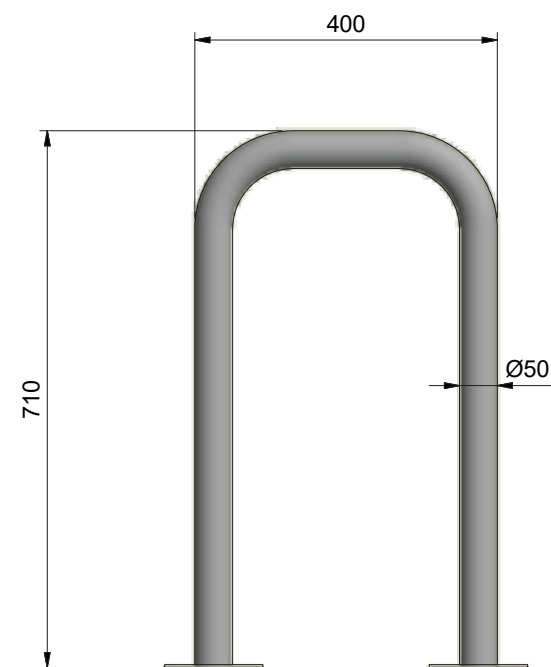

URBABIL

Aparcabicis Serie U

Características

Opción de inoxidable o Acero galvanizado.

Medidas

Tubo $\varnothing 50$
710 x 400mm

Anclaje

Instalación mediante tornillos.

URBABIL

Aparcabicis Serie U3

Características

Opción de inoxidable o Acero galvanizado.

Medidas

Tubo Ø50
710 x 400 x 1400 mm

Anclaje

Instalación mediante tornillos.

URBABIL

Aparcabicis Serie U4

Características

Opción de inoxidable o Acero galvanizado.

Medidas

Tubo $\text{Ø}50$
710 x 400 x 2100 mm

Anclaje

Instalación mediante tornillos.

URBABIL

Aparcabicis Serie U5

Características

Opción de inoxidable o Acero galvanizado.

Medidas

Tubo $\varnothing 50$
710 x 400 x 2800 mm

Anclaje

Instalación mediante tornillos.