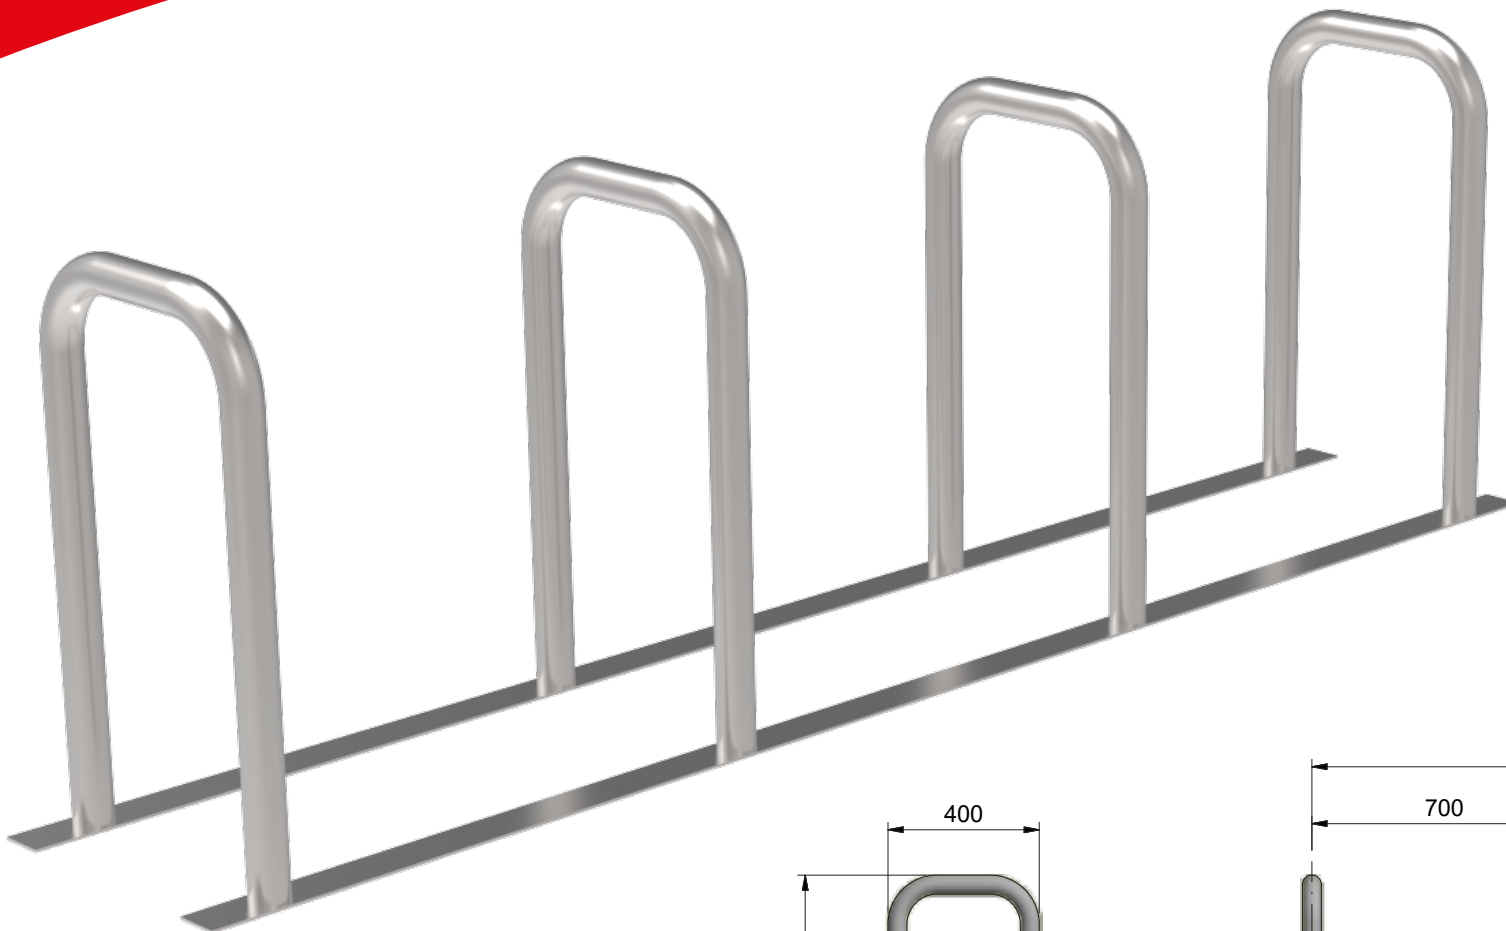

URBABIL

Aparcabicis Serie U3

Características

Opción de inoxidable o Acero galvanizado.

Medidas

Tubo Ø50
710 x 400 x 1400 mm

Anclaje

Instalación mediante tornillos.

URBABIL

Aparcabicis Serie U4

Características

Opción de inoxidable o Acero galvanizado.

Medidas

Tubo $\text{Ø}50$
710 x 400 x 2100 mm

Anclaje

Instalación mediante tornillos.

URBABIL

Aparcabicis Serie U5

Características

Opción de inoxidable o Acero galvanizado.

Medidas

Tubo $\varnothing 50$
710 x 400 x 2800 mm

Anclaje

Instalación mediante tornillos.

URBABIL

Aparcabicis Serie U6

Características

Opción de inoxidable o Acero galvanizado.

Medidas

Tubo $\varnothing 50$
710 x 400 x 3500 mm

Anclaje

Instalación mediante tornillos.