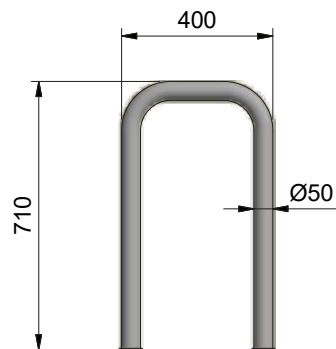

URBABIL

Aparcabicis Serie U3

Características

Opción de inoxidable o Acero galvanizado.

Medidas

Tubo Ø50
710 x 400 x 1400 mm

Anclaje

Instalación mediante tornillos.

URBABIL

Aparcabicis Serie U4

Características

Opción de inoxidable o Acero galvanizado.

Medidas

Tubo $\text{Ø}50$
710 x 400 x 2100 mm

Anclaje

Instalación mediante tornillos.

URBABIL

Aparcabicis Serie U5

Características

Opción de inoxidable o Acero galvanizado.

Medidas

Tubo $\varnothing 50$
710 x 400 x 2800 mm

Anclaje

Instalación mediante tornillos.

URBABIL

Aparcabicis Serie U6

Características

Opción de inoxidable o Acero galvanizado.

Medidas

Tubo $\varnothing 50$
710 x 400 x 3500 mm

Anclaje

Instalación mediante tornillos.