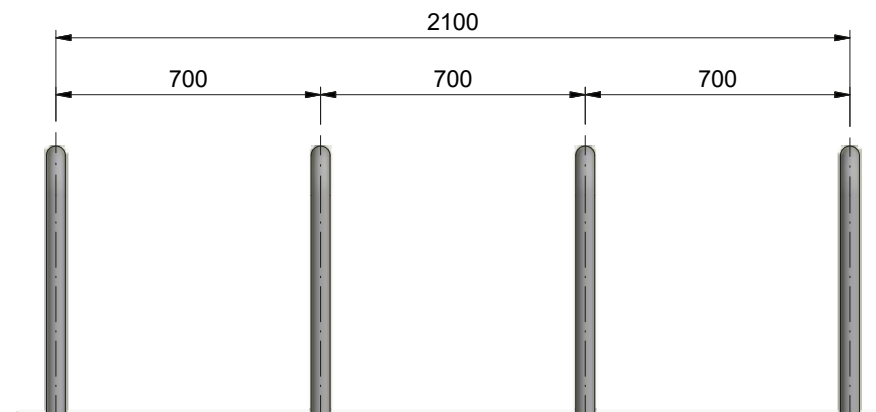

URBABIL

Aparcabicis Serie U3

Características

Opción de inoxidable o Acero galvanizado.

Medidas

Tubo Ø50
710 x 400 x 1400 mm

Anclaje

Instalación mediante tornillos.

URBABIL

Aparcabicis Serie U4

Características

Opción de inoxidable o Acero galvanizado.

Medidas

Tubo $\text{Ø}50$
710 x 400 x 2100 mm

Anclaje

Instalación mediante tornillos.

URBABIL

Aparcabicis Serie U5

Características

Opción de inoxidable o Acero galvanizado.

Medidas

Tubo $\varnothing 50$
710 x 400 x 2800 mm

Anclaje

Instalación mediante tornillos.

URBABIL

Aparcabicis Serie U6

Características

Opción de inoxidable o Acero galvanizado.

Medidas

Tubo $\varnothing 50$
710 x 400 x 3500 mm

Anclaje

Instalación mediante tornillos.