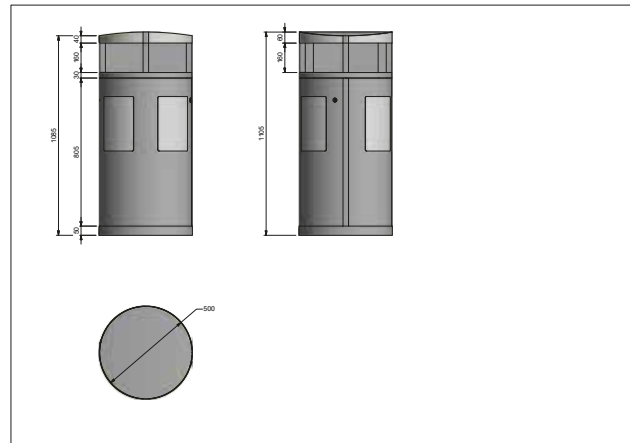

URBABIL

Papelera EK04

Características

Cuerpo en acero al carbono galvanizado.
4 cubetas interiores de acero galvanizado.
Cerradura automática de acero zincado.

Acabados

Pintada con pintura al polvo epoxi-poliéster.
Amplia gama de colores a elegir.
Personalización de placas de aluminio impresas.

Capacidad

90 litros cubeta interior

Anclaje

Mediante 4 tornillos expansivos métrica 8mm.

URBABIL

Papelera EK04+Braille

Lenguaje inclusivo

Personalización de placas de aluminio impresas con opción de relieve en Braille.